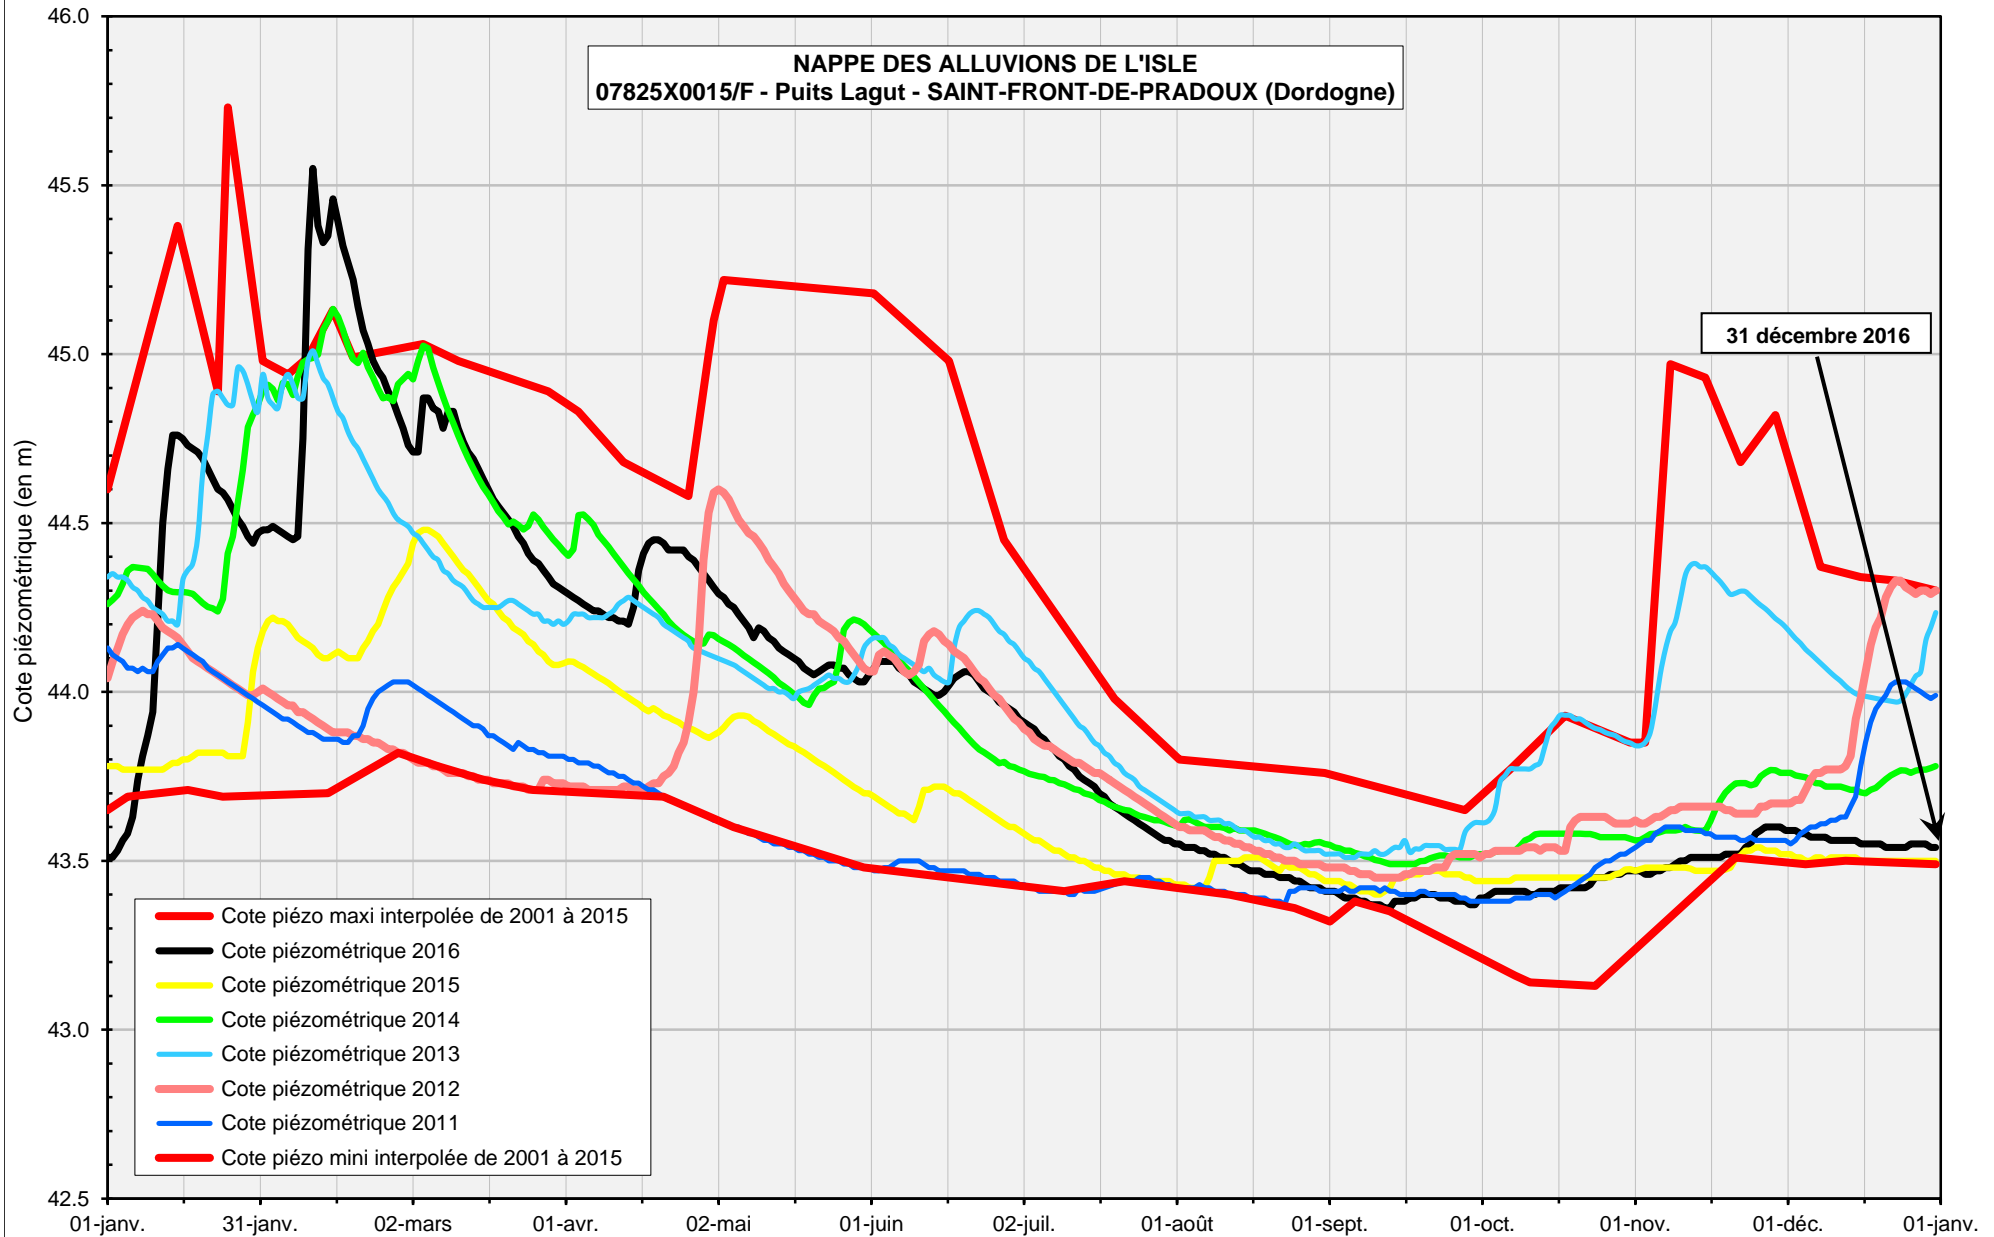

NAPPE DES ALLUVIONS DE L'ISLE
07825X0015/F - Puits Lagut - SAINT-FRONT-DE-PRADOUX (Dordogne)

**NAPPE LIBRE DU CONIACIEN, TURONIEN (entre Dronne et Isle)
07827X0006/F - Forage Notre-Dame Pauvres foyers - BOURROU (Dordogne)**

**NAPPE DES ALLUVIONS DE LA DORDOGNE
08065X0010/P1 - Puits les Justices - LA FORCE (Dordogne)**

**NAPPE DES ALLUVIONS DE LA DORDOGNE
08077X0030/ERH - Puits les Planètes - LE BUGUE (Dordogne)**

NAPPE DE L'OLIGOCENE
08278X0128/F2 - Forage Grangeneuve - PORTETS (Gironde)

NAPPE DU PLIO-QUATÉNAIRE
08511X0036/F1 - Forage La Jalousie - SAUCATS (Gironde)

NAPPE DU JURASSIQUE
09021X0012/BRUCH1 - Forage Bruch 1 - FEUGAROLLES (Lot-et-Garonne)

- Cote piézo max. interpolée de 1998 à 2015
- Cote piézométrique 2016
- Cote piézométrique 2015
- Cote piézométrique 2014
- Cote piézométrique 2013
- Cote piézométrique 2012
- Cote piézométrique 2011
- Cote piézométrique 2010
- Cote piézométrique 2009
- Cote piézométrique 2008
- Cote piézométrique 2007
- Cote piézo min. interpolée de 1998 à 2015