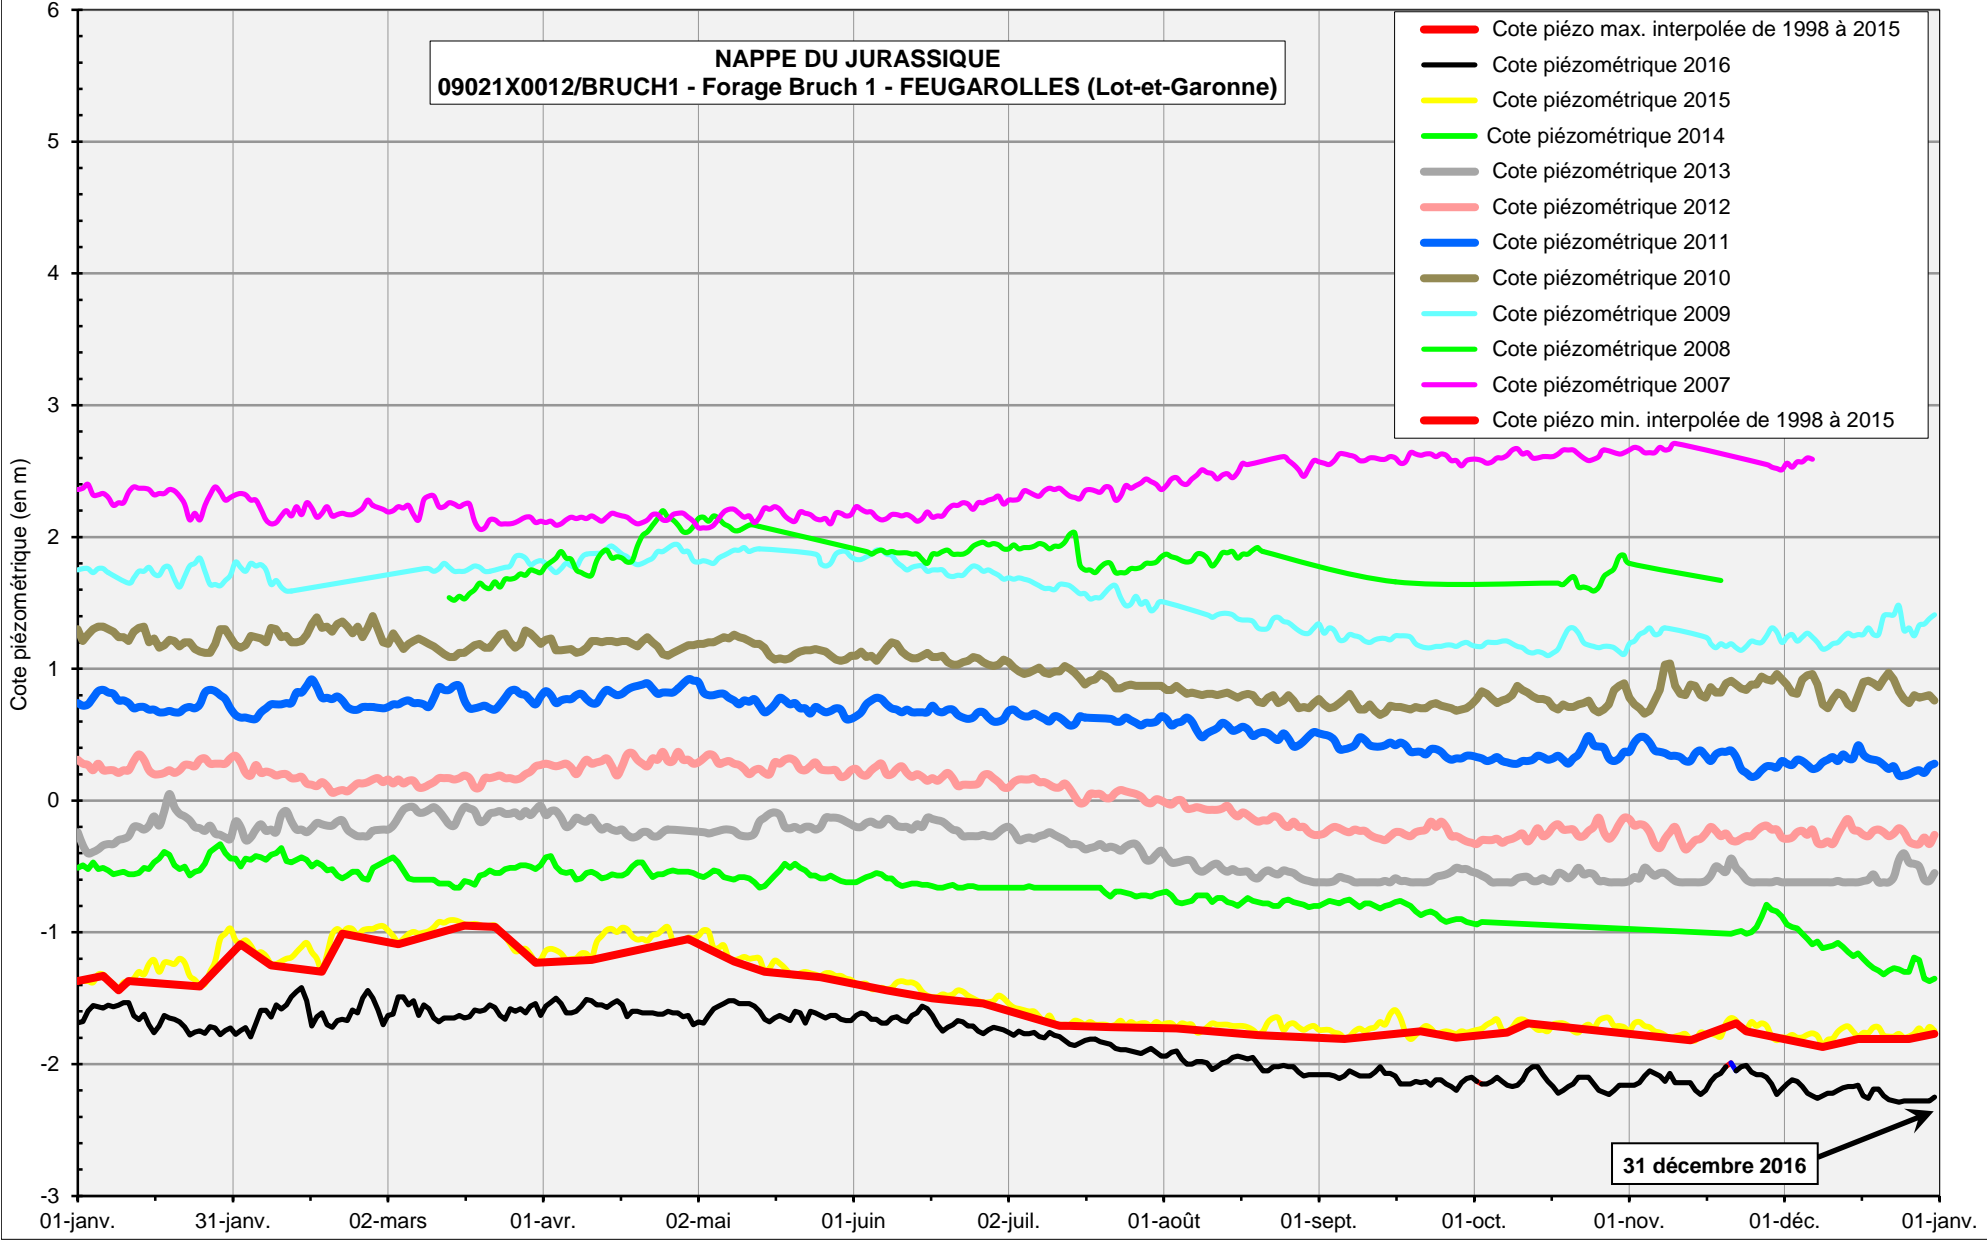

NAPPE DES ALLUVIONS DE L'ISLE
07825X0015/F - Puits Lagut - SAINT-FRONT-DE-PRADOUX (Dordogne)

**NAPPE LIBRE DU CONIACIEN, TURONIEN (entre Dronne et Isle)
07827X0006/F - Forage Notre-Dame Pauvres foyers - BOURROU (Dordogne)**

**NAPPE DES ALLUVIONS DE LA DORDOGNE
08065X0010/P1 - Puits les Justices - LA FORCE (Dordogne)**

**NAPPE DES ALLUVIONS DE LA DORDOGNE
08077X0030/ERH - Puits les Planètes - LE BUGUE (Dordogne)**

NAPPE DE L'OLIGOCENE
08278X0128/F2 - Forage Grangeneuve - PORTETS (Gironde)

NAPPE DU PLIO-QUATÉNAIRE
08511X0036/F1 - Forage La Jalousie - SAUCATS (Gironde)

NAPPE DU JURASSIQUE
09021X0012/BRUCH1 - Forage Bruch 1 - FEUGAROLLES (Lot-et-Garonne)

- Cote piézo max. interpolée de 1998 à 2015
- Cote piézométrique 2016
- Cote piézométrique 2015
- Cote piézométrique 2014
- Cote piézométrique 2013
- Cote piézométrique 2012
- Cote piézométrique 2011
- Cote piézométrique 2010
- Cote piézométrique 2009
- Cote piézométrique 2008
- Cote piézométrique 2007
- Cote piézo min. interpolée de 1998 à 2015