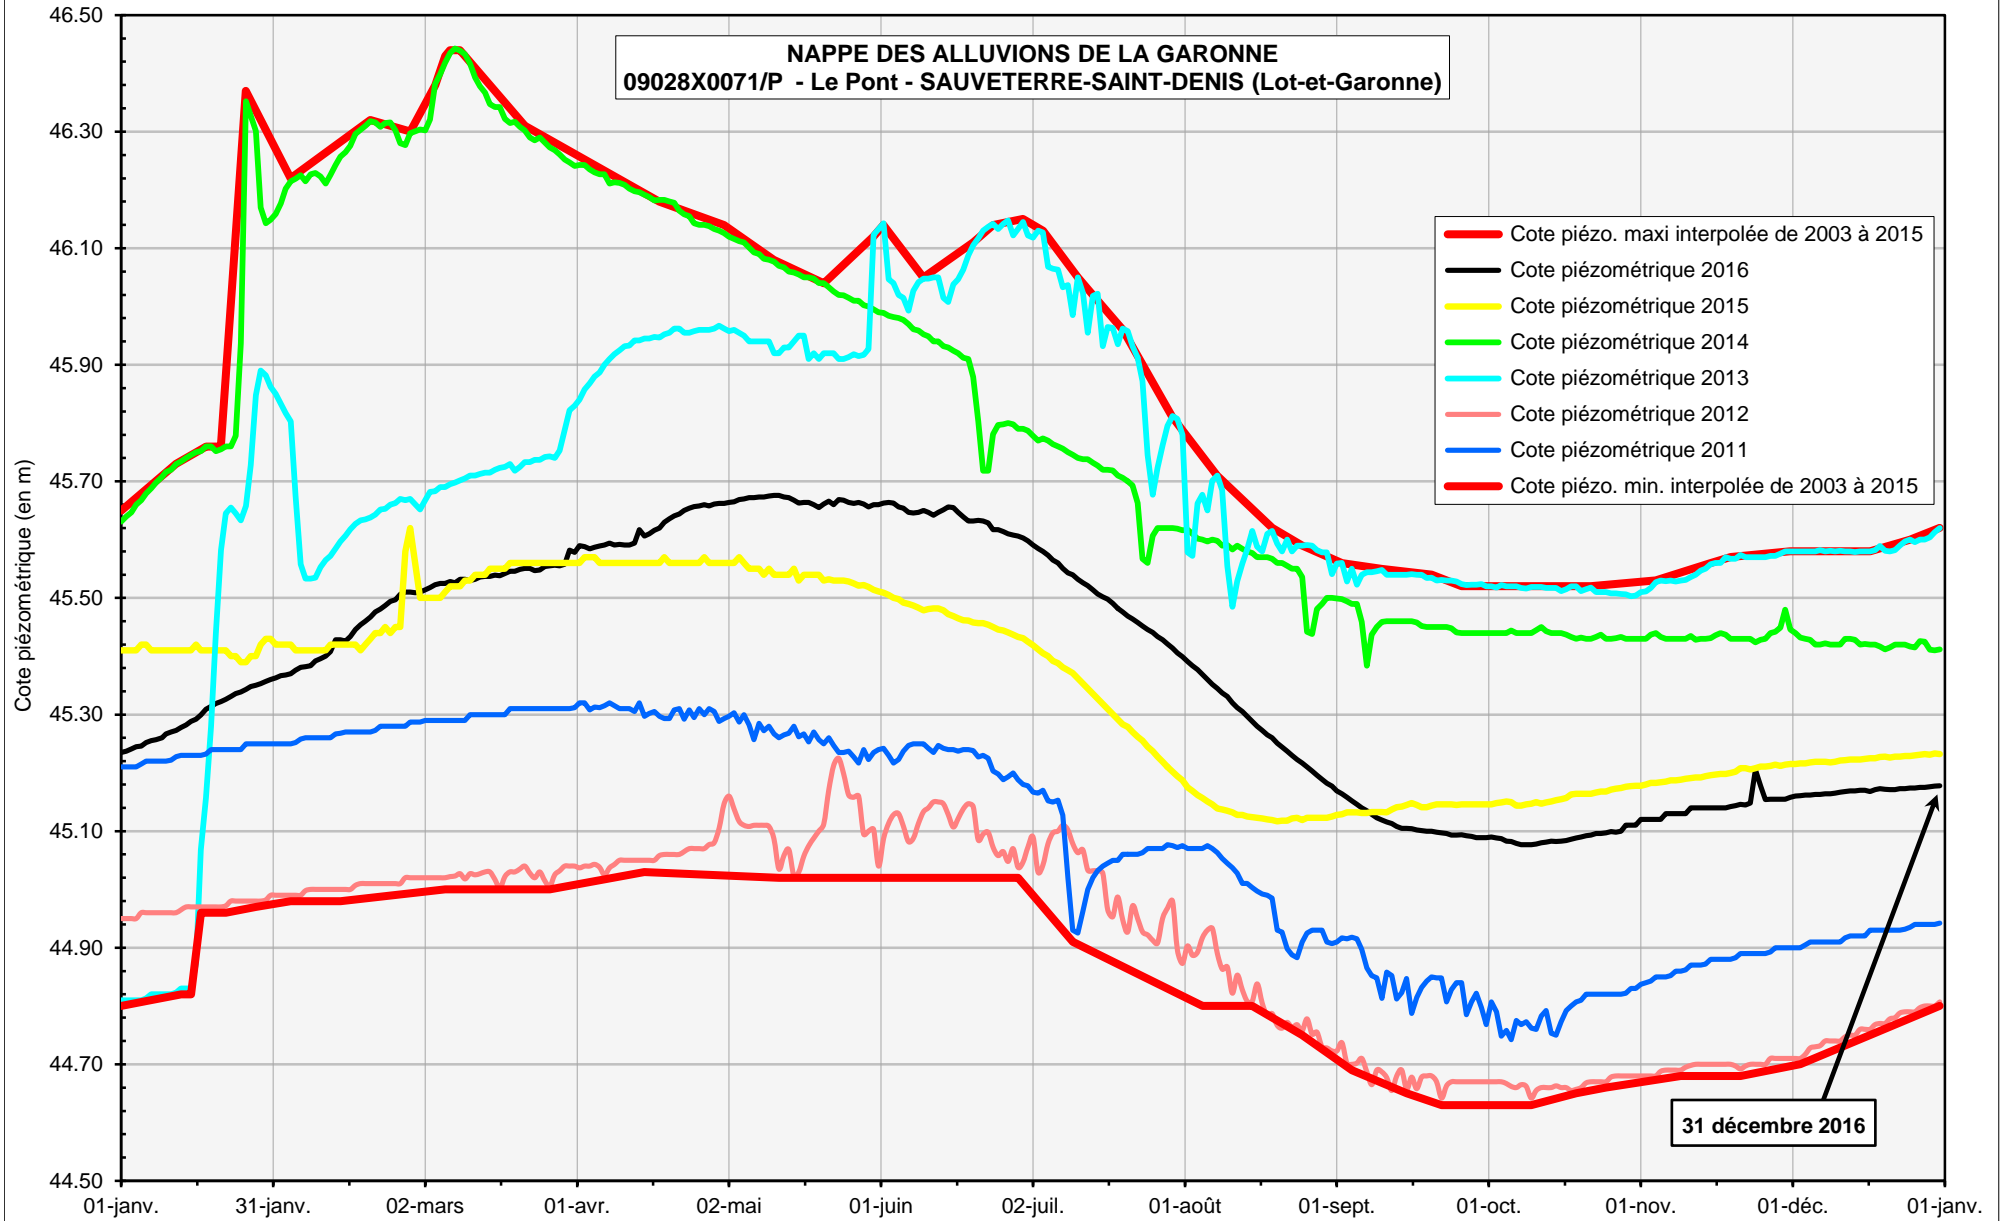

NAPPE DES ALLUVIONS DE L'ISLE
07825X0015/F - Puits Lagut - SAINT-FRONT-DE-PRADOUX (Dordogne)

**NAPPE LIBRE DU CONIACIEN, TURONIEN (entre Dronne et Isle)
07827X0006/F - Forage Notre-Dame Pauvres foyers - BOURROU (Dordogne)**

**NAPPE DES ALLUVIONS DE LA DORDOGNE
08065X0010/P1 - Puits les Justices - LA FORCE (Dordogne)**

**NAPPE DES ALLUVIONS DE LA DORDOGNE
08077X0030/ERH - Puits les Planètes - LE BUGUE (Dordogne)**

NAPPE DE L'OLIGOCENE
08278X0128/F2 - Forage Grangeneuve - PORTETS (Gironde)

NAPPE DU PLIO-QUATÉNAIRE
08511X0036/F1 - Forage La Jalousie - SAUCATS (Gironde)

NAPPE DU JURASSIQUE
09021X0012/BRUCH1 - Forage Bruch 1 - FEUGAROLLES (Lot-et-Garonne)

- Cote piézo max. interpolée de 1998 à 2015
- Cote piézométrique 2016
- Cote piézométrique 2015
- Cote piézométrique 2014
- Cote piézométrique 2013
- Cote piézométrique 2012
- Cote piézométrique 2011
- Cote piézométrique 2010
- Cote piézométrique 2009
- Cote piézométrique 2008
- Cote piézométrique 2007
- Cote piézo min. interpolée de 1998 à 2015

**NAPPE DES ALLUVIONS DE LA GARONNE
09028X0071/P - Le Pont - SAUVETERRE-SAINT-DENIS (Lot-et-Garonne)**

**NAPPE DES ALLUVIONS DU GAVE DE PAU
10305X0234/PZ - Puits - UZOS (Pyrénées-Atlantiques)**