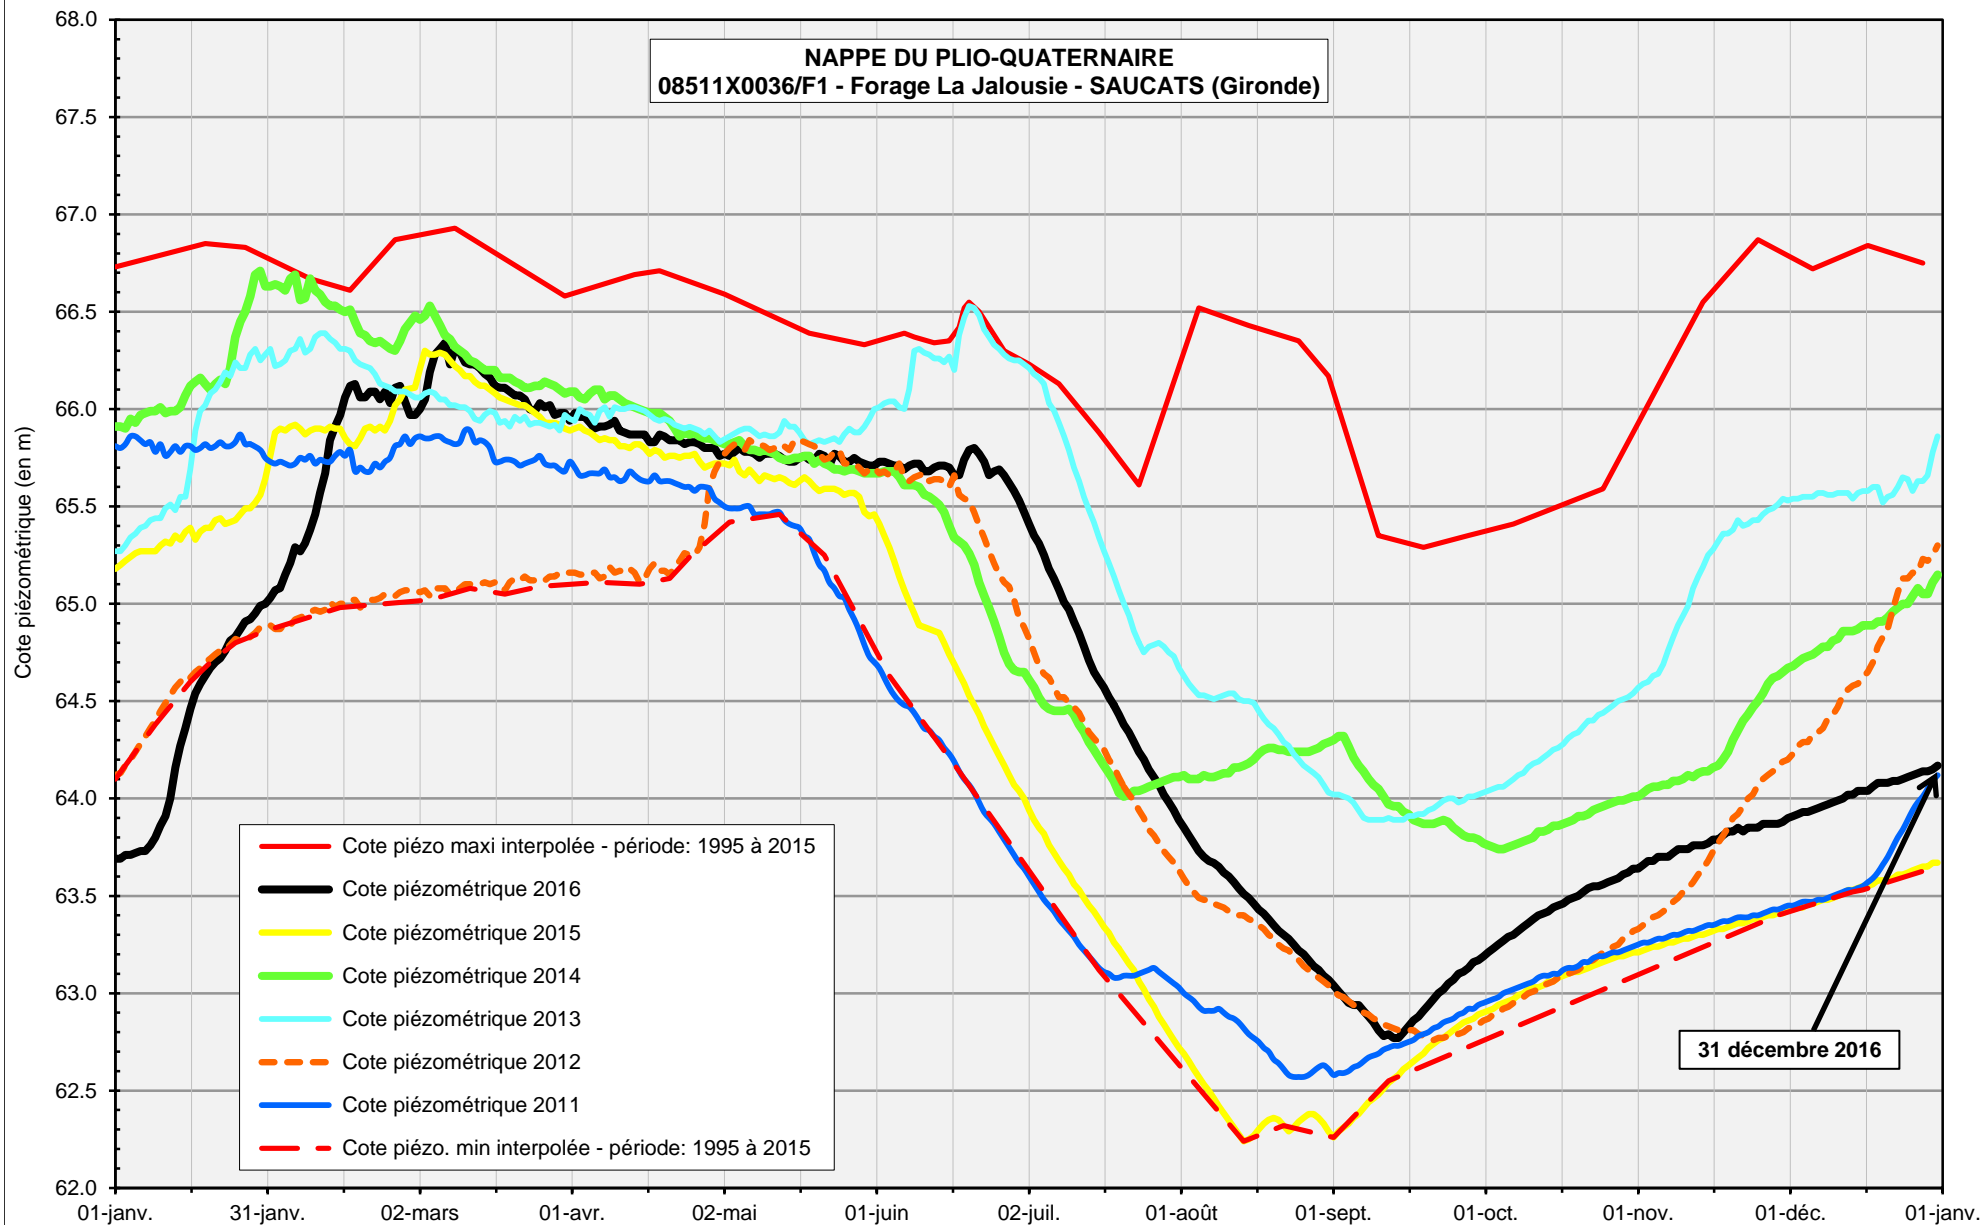

NAPPE DES ALLUVIONS DE L'ISLE
07825X0015/F - Puits Lagut - SAINT-FRONT-DE-PRADOUX (Dordogne)

**NAPPE LIBRE DU CONIACIEN, TURONIEN (entre Dronne et Isle)
07827X0006/F - Forage Notre-Dame Pauvres foyers - BOURROU (Dordogne)**

**NAPPE DES ALLUVIONS DE LA DORDOGNE
08065X0010/P1 - Puits les Justices - LA FORCE (Dordogne)**

**NAPPE DES ALLUVIONS DE LA DORDOGNE
08077X0030/ERH - Puits les Planètes - LE BUGUE (Dordogne)**

NAPPE DE L'OLIGOCENE
08278X0128/F2 - Forage Grangeneuve - PORTETS (Gironde)

NAPPE DU PLIO-QUATÉNAIRE
08511X0036/F1 - Forage La Jalousie - SAUCATS (Gironde)

NAPPE DU JURASSIQUE
09021X0012/BRUCH1 - Forage Bruch 1 - FEUGAROLLES (Lot-et-Garonne)

- Cote piézo max. interpolée de 1998 à 2015
- Cote piézométrique 2016
- Cote piézométrique 2015
- Cote piézométrique 2014
- Cote piézométrique 2013
- Cote piézométrique 2012
- Cote piézométrique 2011
- Cote piézométrique 2010
- Cote piézométrique 2009
- Cote piézométrique 2008
- Cote piézométrique 2007
- Cote piézo min. interpolée de 1998 à 2015