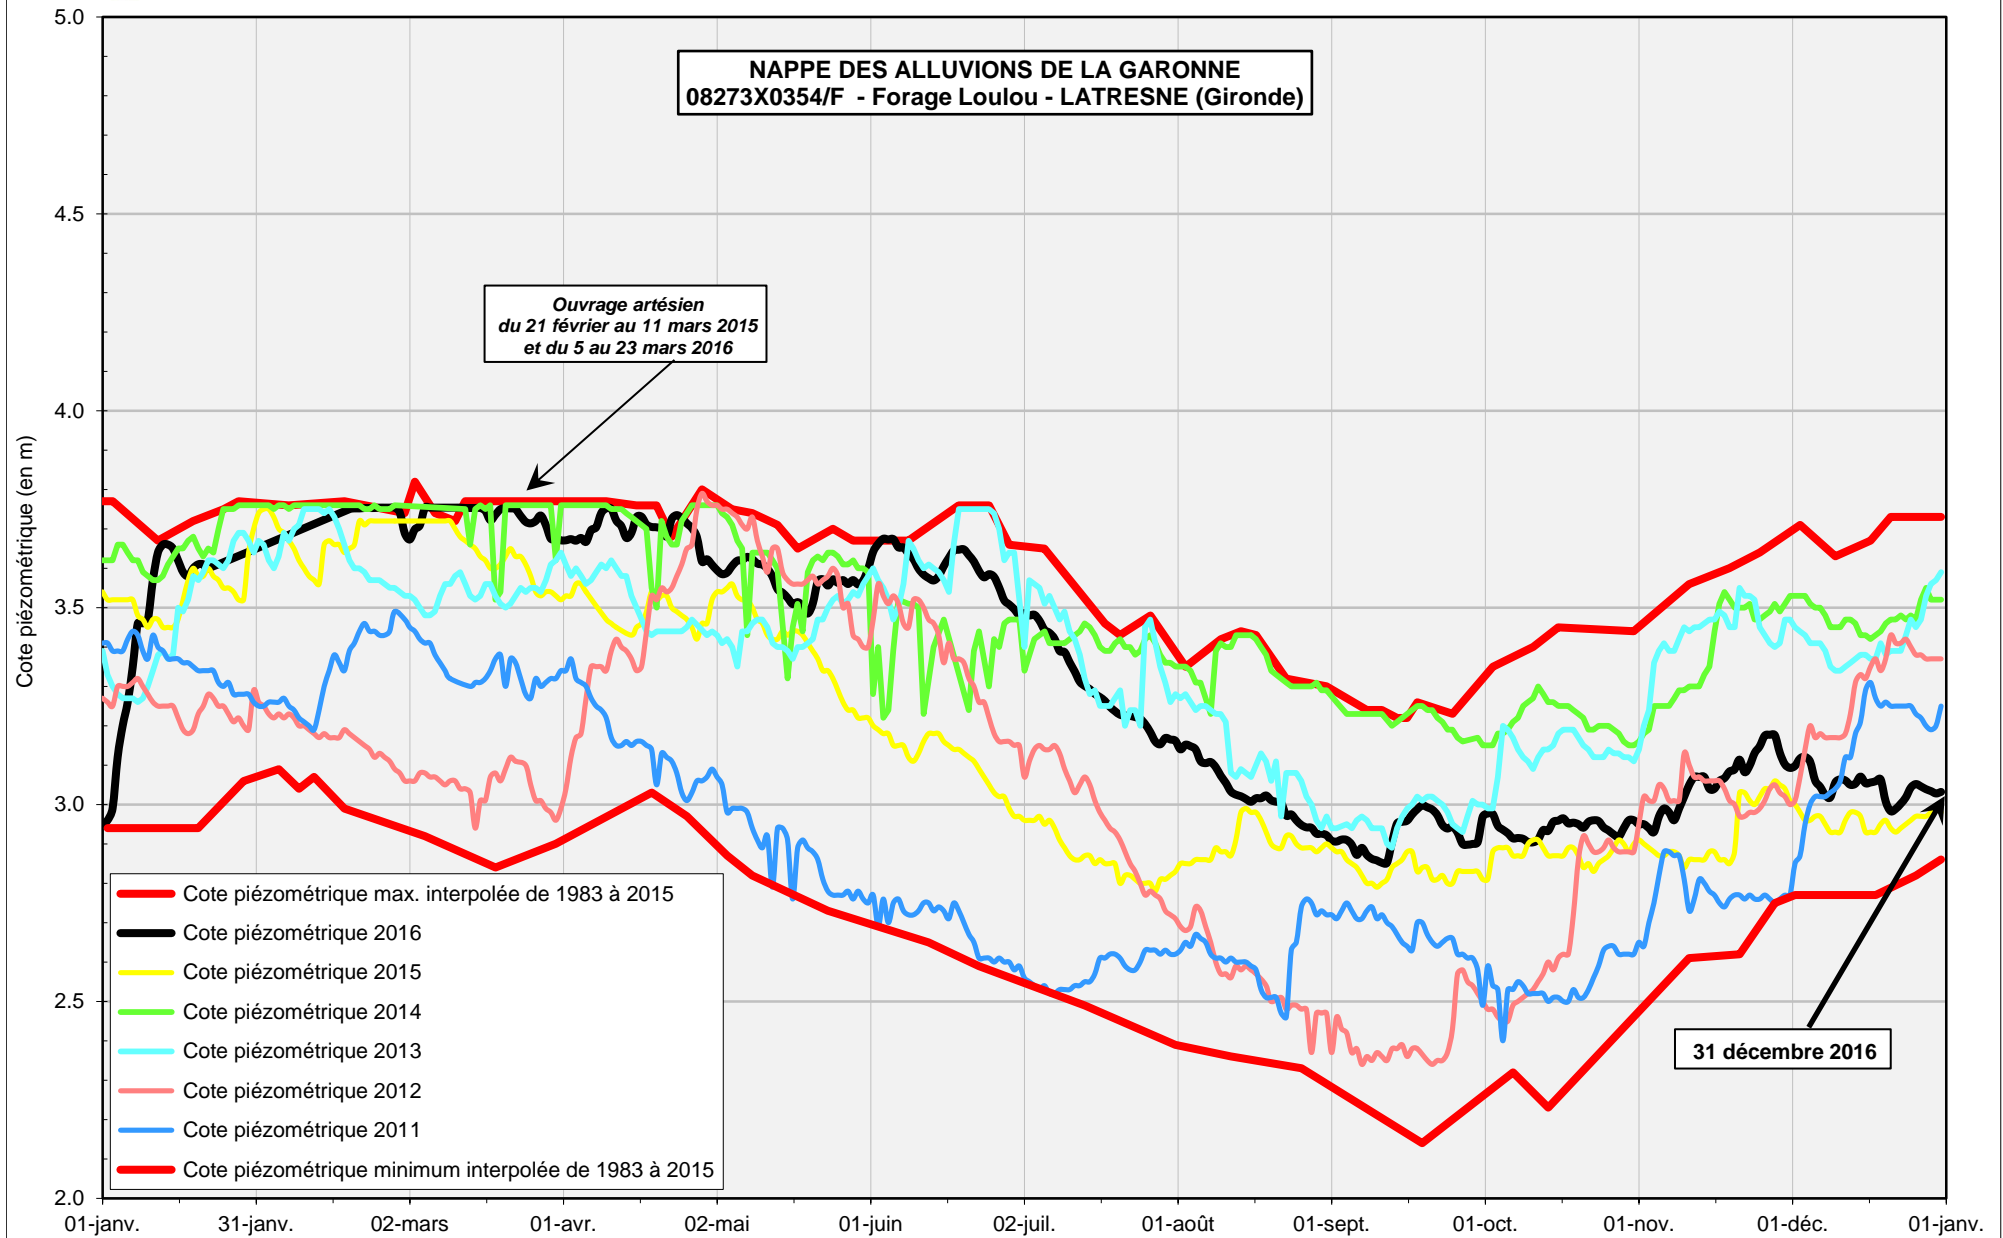

NAPPE DES ALLUVIONS DE L'ISLE
07825X0015/F - Puits Lagut - SAINT-FRONT-DE-PRADOUX (Dordogne)

**NAPPE LIBRE DU CONIACIEN, TURONIEN (entre Dronne et Isle)
07827X0006/F - Forage Notre-Dame Pauvres foyers - BOURROU (Dordogne)**

**NAPPE DES ALLUVIONS DE LA DORDOGNE
08065X0010/P1 - Puits les Justices - LA FORCE (Dordogne)**

**NAPPE DES ALLUVIONS DE LA DORDOGNE
08077X0030/ERH - Puits les Planètes - LE BUGUE (Dordogne)**

NAPPE DE L'OLIGOCENE
08278X0128/F2 - Forage Grangeneuve - PORTETS (Gironde)

NAPPE DU PLIO-QUATÉNAIRE
08511X0036/F1 - Forage La Jalousie - SAUCATS (Gironde)

NAPPE DU JURASSIQUE
09021X0012/BRUCH1 - Forage Bruch 1 - FEUGAROLLES (Lot-et-Garonne)

- Cote piézo max. interpolée de 1998 à 2015
- Cote piézométrique 2016
- Cote piézométrique 2015
- Cote piézométrique 2014
- Cote piézométrique 2013
- Cote piézométrique 2012
- Cote piézométrique 2011
- Cote piézométrique 2010
- Cote piézométrique 2009
- Cote piézométrique 2008
- Cote piézométrique 2007
- Cote piézo min. interpolée de 1998 à 2015