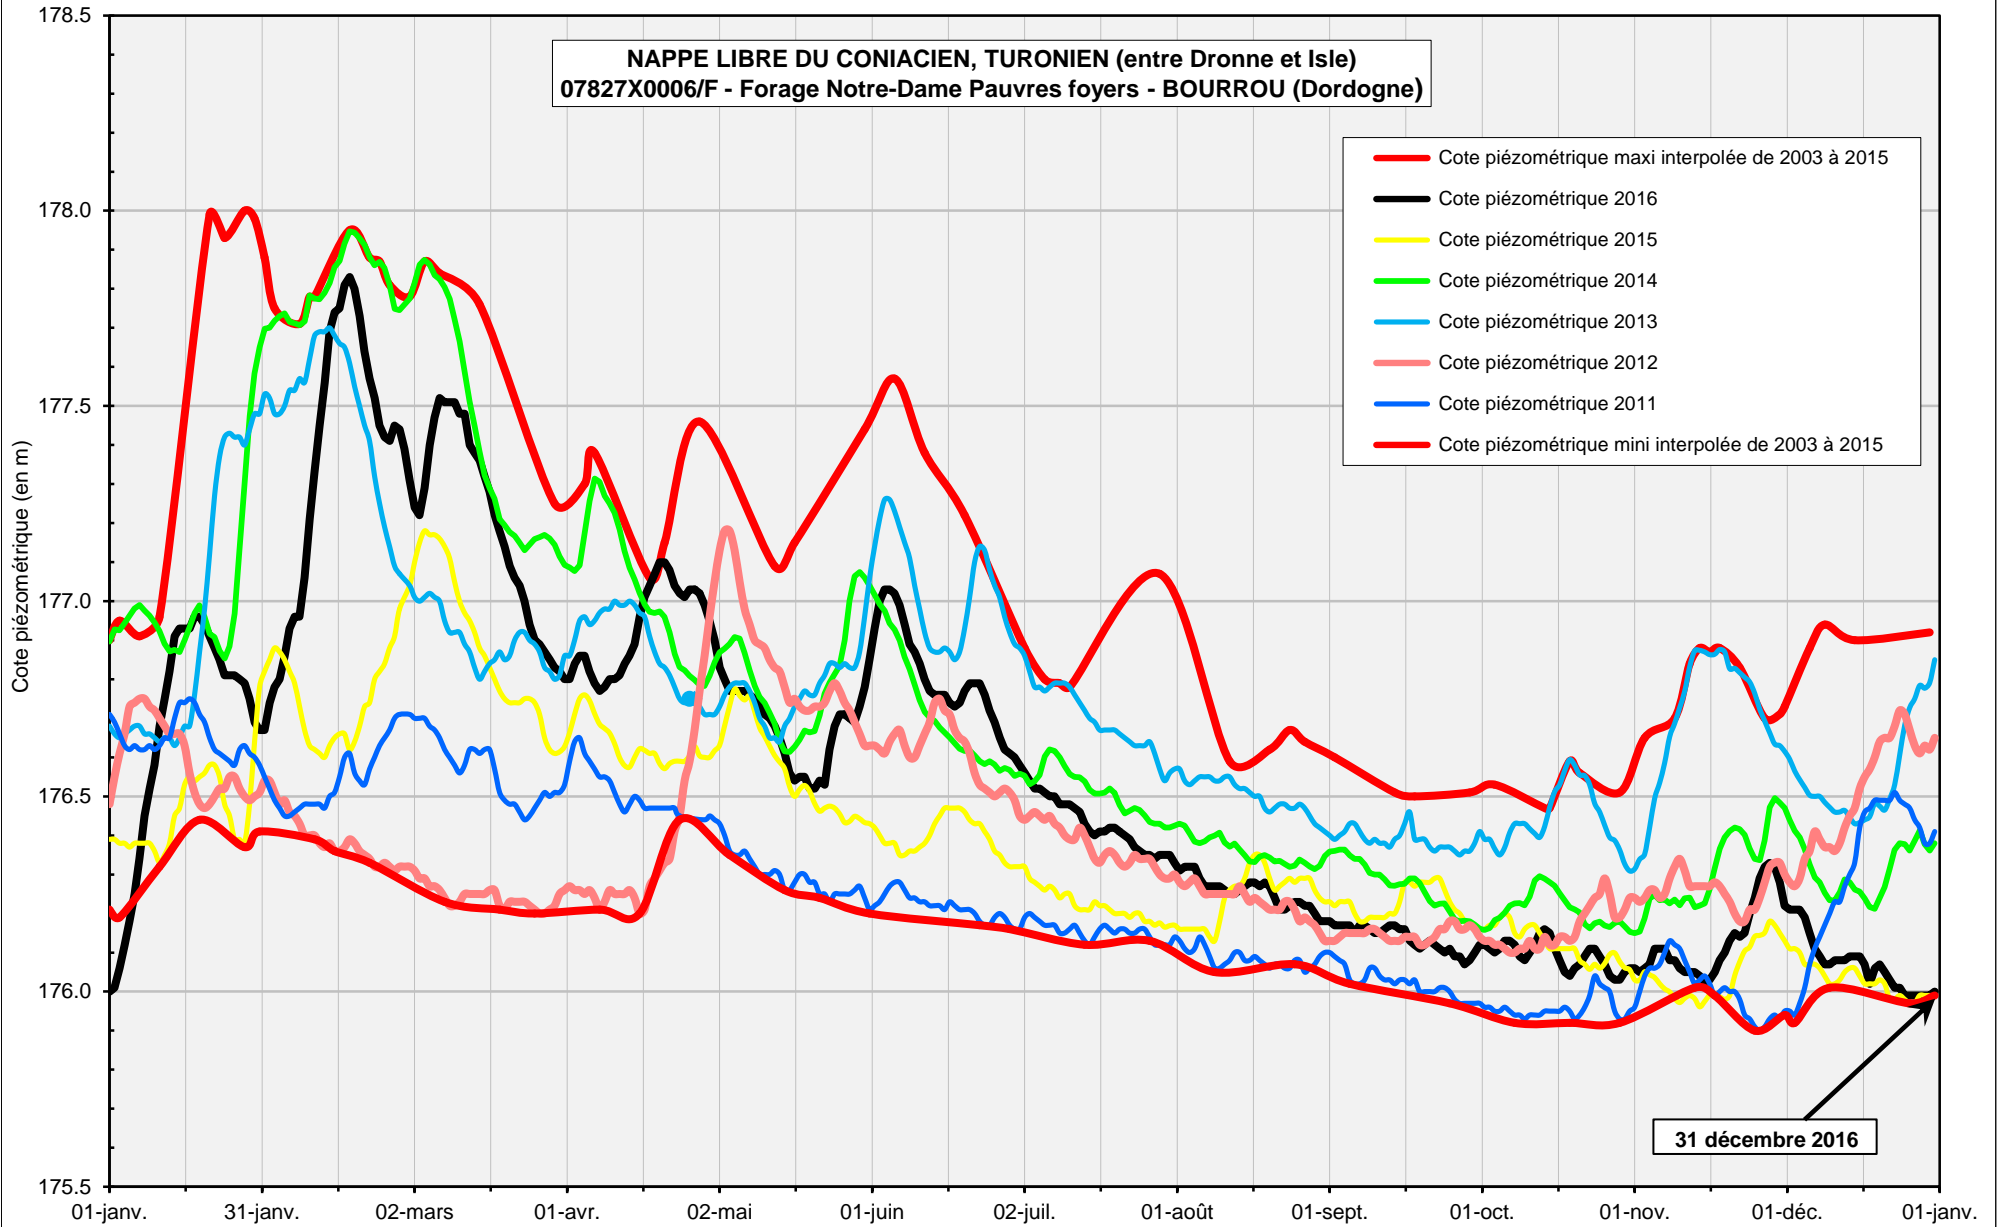

NAPPE DES ALLUVIONS DE L'ISLE
07825X0015/F - Puits Lagut - SAINT-FRONT-DE-PRADOUX (Dordogne)

**NAPPE LIBRE DU CONIACIEN, TURONIEN (entre Dronne et Isle)
07827X0006/F - Forage Notre-Dame Pauvres foyers - BOURROU (Dordogne)**

**NAPPE DES ALLUVIONS DE LA DORDOGNE
08065X0010/P1 - Puits les Justices - LA FORCE (Dordogne)**

**NAPPE DES ALLUVIONS DE LA DORDOGNE
08077X0030/ERH - Puits les Planètes - LE BUGUE (Dordogne)**

NAPPE DE L'OLIGOCENE
08278X0128/F2 - Forage Grangeneuve - PORTETS (Gironde)

NAPPE DU PLIO-QUATÉNAIRE
08511X0036/F1 - Forage La Jalousie - SAUCATS (Gironde)

NAPPE DU JURASSIQUE
09021X0012/BRUCH1 - Forage Bruch 1 - FEUGAROLLES (Lot-et-Garonne)

- Cote piézo max. interpolée de 1998 à 2015
- Cote piézométrique 2016
- Cote piézométrique 2015
- Cote piézométrique 2014
- Cote piézométrique 2013
- Cote piézométrique 2012
- Cote piézométrique 2011
- Cote piézométrique 2010
- Cote piézométrique 2009
- Cote piézométrique 2008
- Cote piézométrique 2007
- Cote piézo min. interpolée de 1998 à 2015