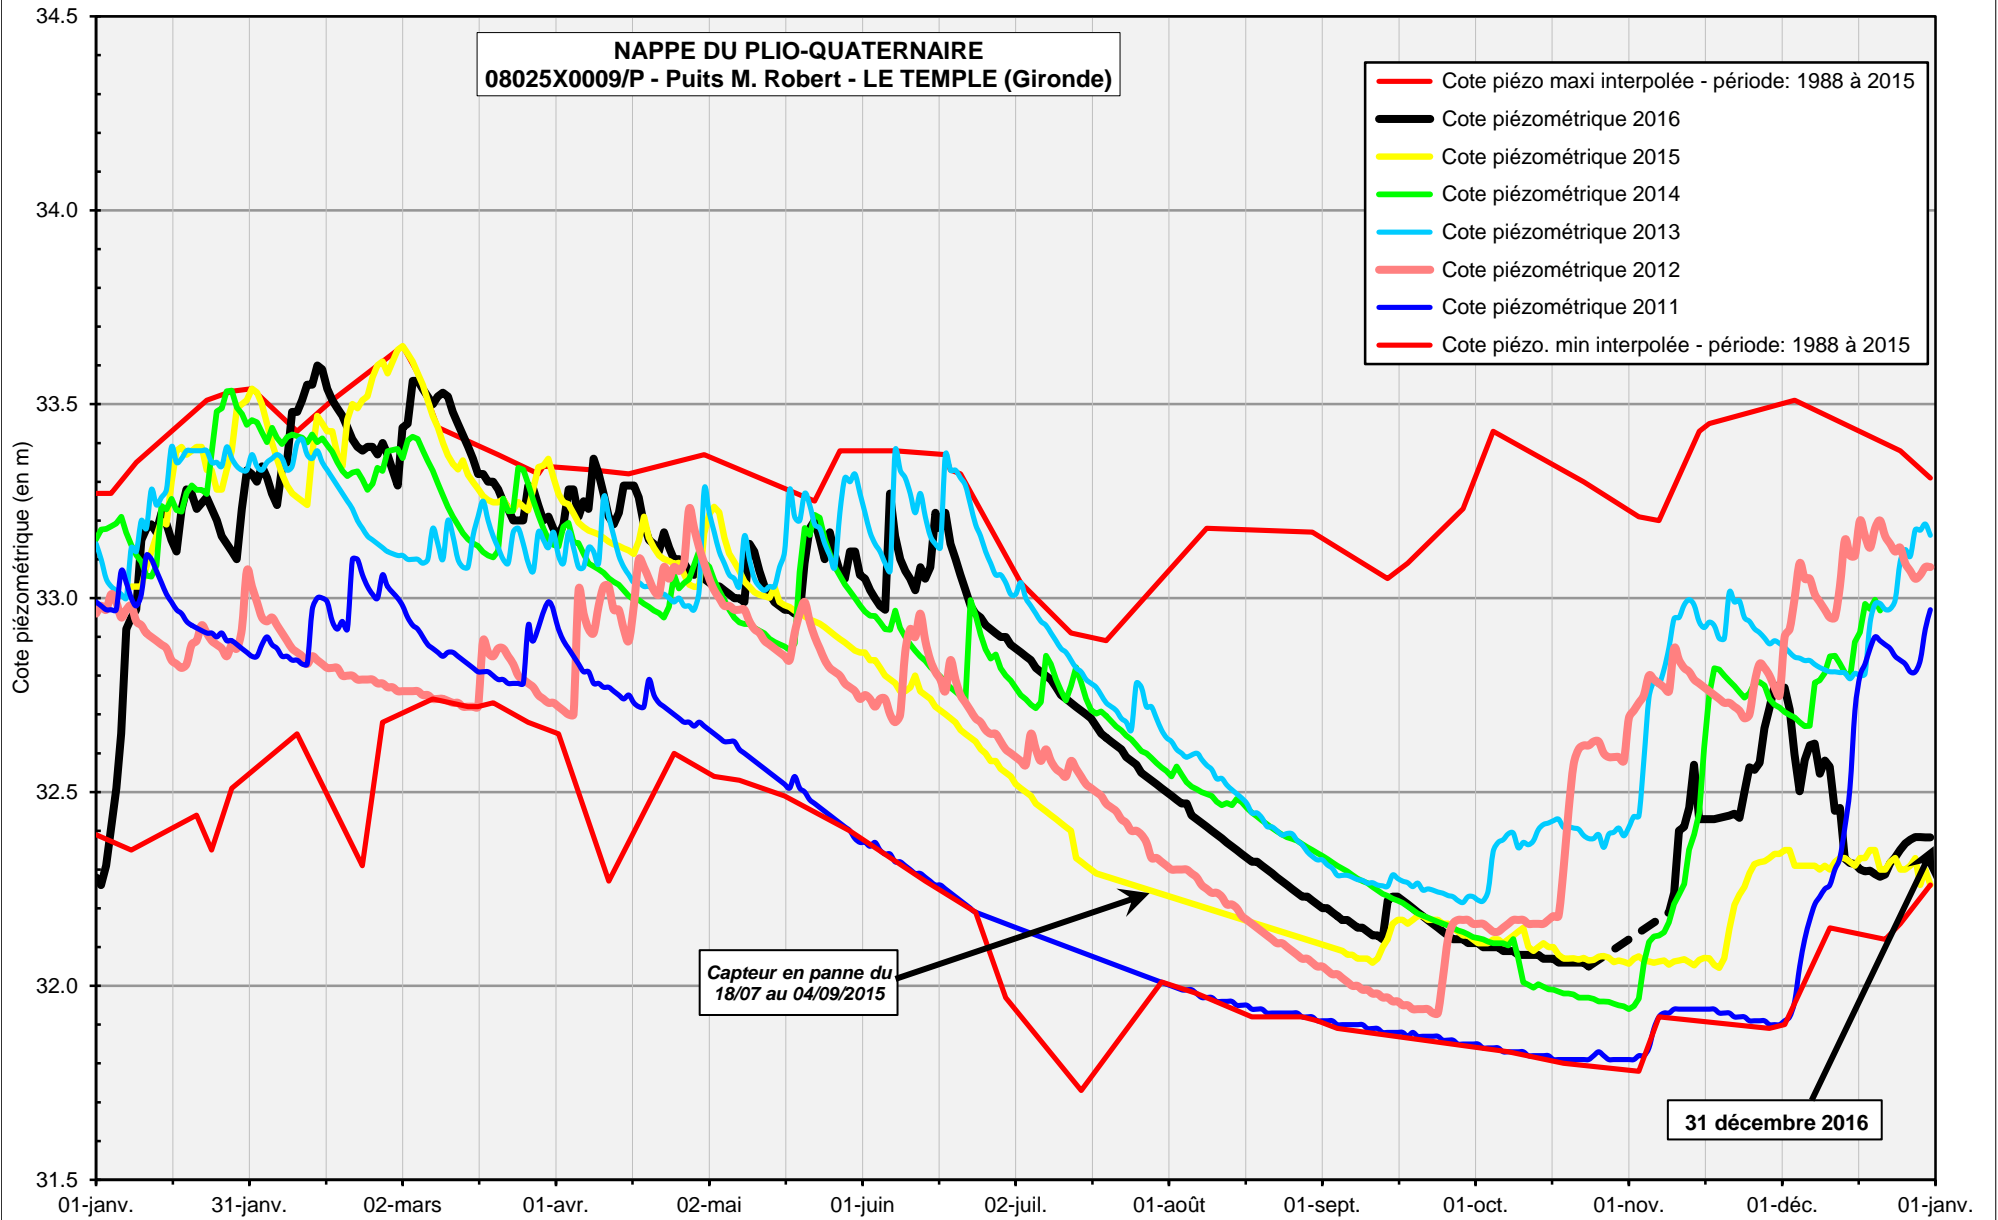

NAPPE DES ALLUVIONS DE L'ISLE
07825X0015/F - Puits Lagut - SAINT-FRONT-DE-PRADOUX (Dordogne)

**NAPPE LIBRE DU CONIACIEN, TURONIEN (entre Dronne et Isle)
07827X0006/F - Forage Notre-Dame Pauvres foyers - BOURROU (Dordogne)**

**NAPPE DES ALLUVIONS DE LA DORDOGNE
08065X0010/P1 - Puits les Justices - LA FORCE (Dordogne)**

**NAPPE DES ALLUVIONS DE LA DORDOGNE
08077X0030/ERH - Puits les Planètes - LE BUGUE (Dordogne)**

NAPPE DE L'OLIGOCENE
08278X0128/F2 - Forage Grangeneuve - PORTETS (Gironde)

NAPPE DU PLIO-QUATÉNAIRE
08511X0036/F1 - Forage La Jalousie - SAUCATS (Gironde)

NAPPE DU JURASSIQUE
09021X0012/BRUCH1 - Forage Bruch 1 - FEUGAROLLES (Lot-et-Garonne)

- Cote piézo max. interpolée de 1998 à 2015
- Cote piézométrique 2016
- Cote piézométrique 2015
- Cote piézométrique 2014
- Cote piézométrique 2013
- Cote piézométrique 2012
- Cote piézométrique 2011
- Cote piézométrique 2010
- Cote piézométrique 2009
- Cote piézométrique 2008
- Cote piézométrique 2007
- Cote piézo min. interpolée de 1998 à 2015

**NAPPE DES ALLUVIONS DE LA GARONNE
09028X0071/P - Le Pont - SAUVETERRE-SAINT-DENIS (Lot-et-Garonne)**

**NAPPE DES ALLUVIONS DU GAVE DE PAU
10305X0234/PZ - Puits - UZOS (Pyrénées-Atlantiques)**