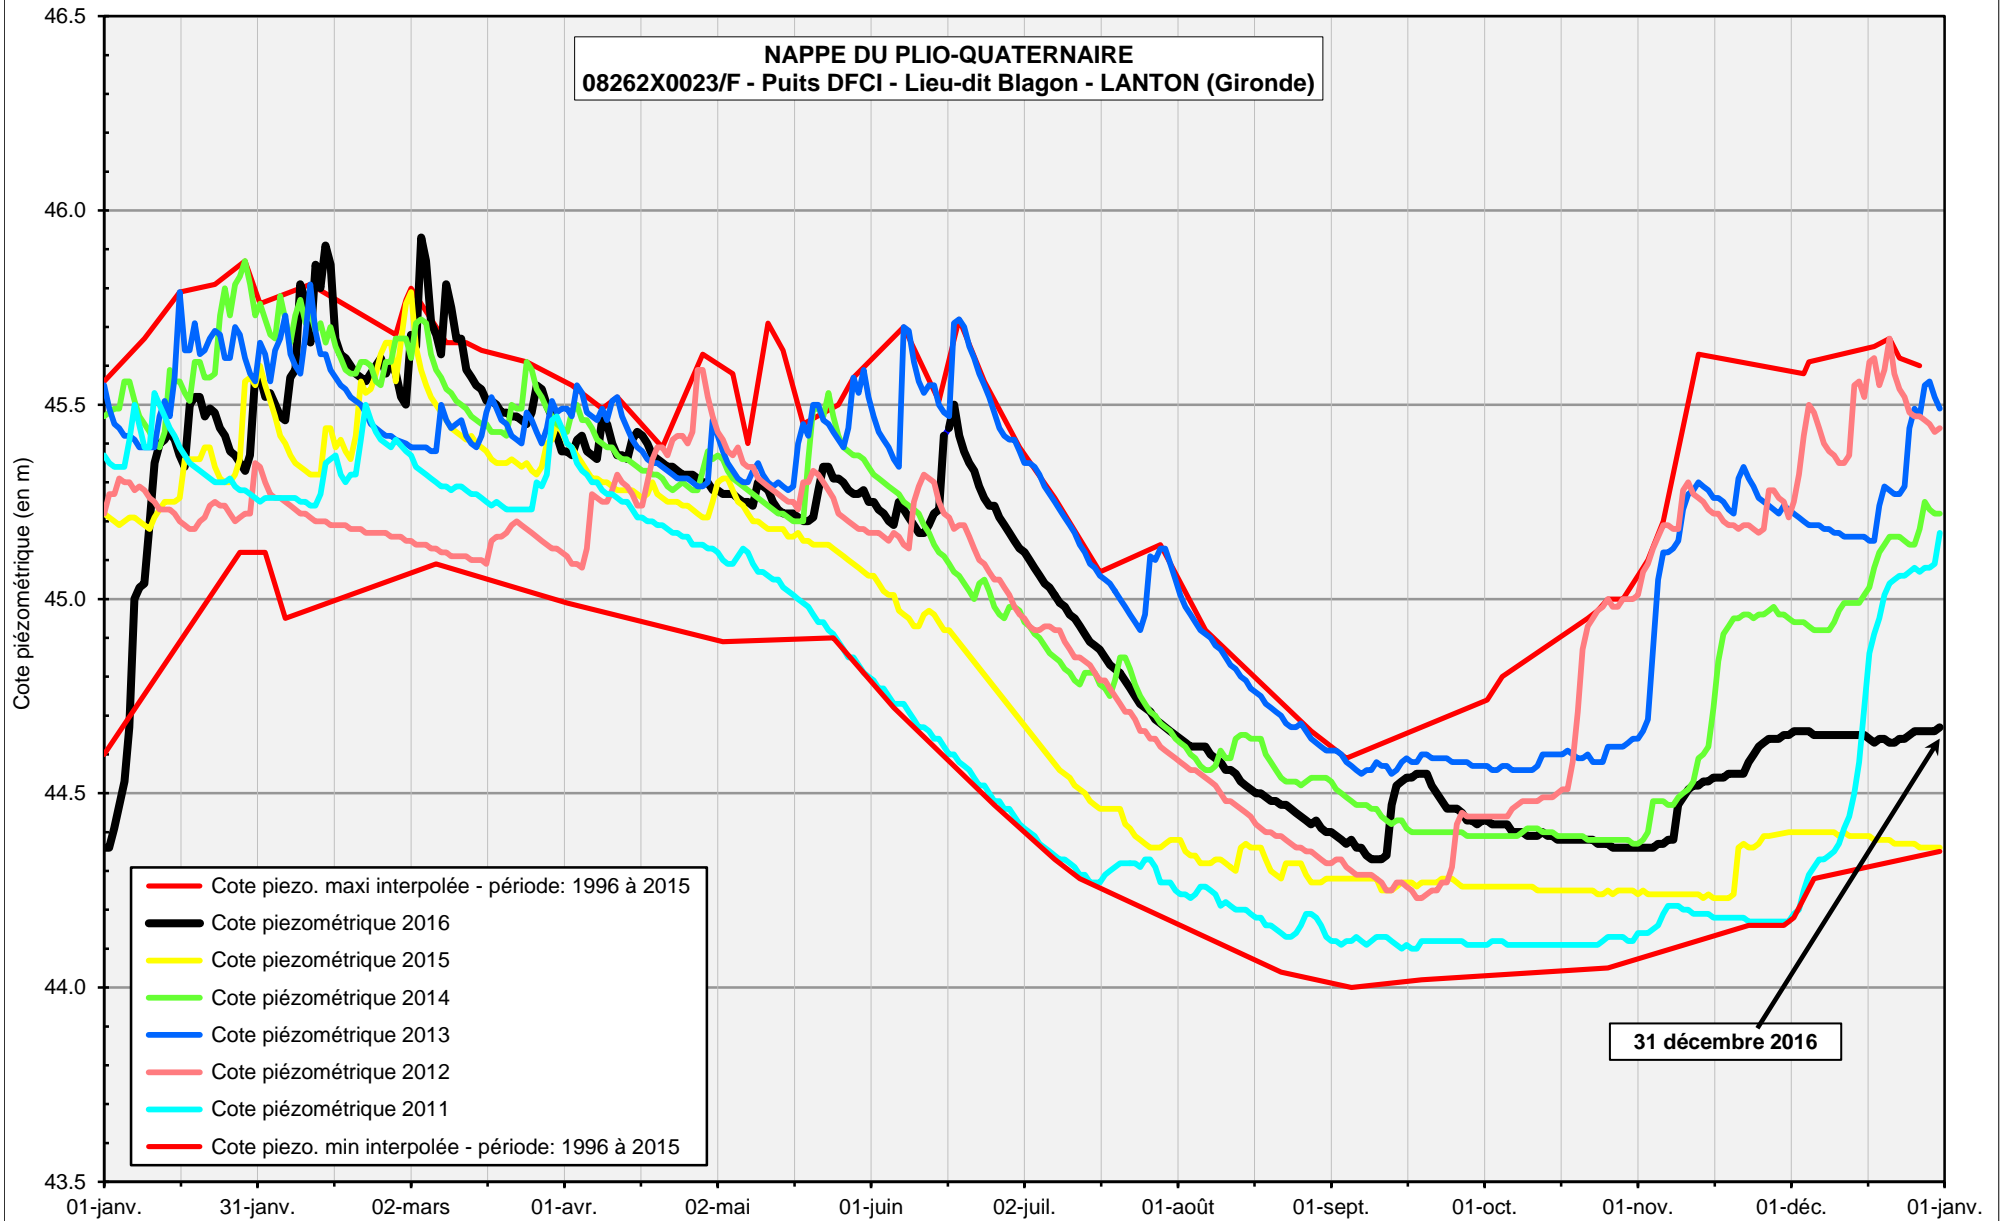

NAPPE DES ALLUVIONS DE L'ISLE
07825X0015/F - Puits Lagut - SAINT-FRONT-DE-PRADOUX (Dordogne)

**NAPPE LIBRE DU CONIACIEN, TURONIEN (entre Dronne et Isle)
07827X0006/F - Forage Notre-Dame Pauvres foyers - BOURROU (Dordogne)**

**NAPPE DES ALLUVIONS DE LA DORDOGNE
08065X0010/P1 - Puits les Justices - LA FORCE (Dordogne)**

**NAPPE DES ALLUVIONS DE LA DORDOGNE
08077X0030/ERH - Puits les Planètes - LE BUGUE (Dordogne)**

NAPPE DE L'OLIGOCENE
08278X0128/F2 - Forage Grangeneuve - PORTETS (Gironde)

NAPPE DU PLIO-QUATÉNAIRE
08511X0036/F1 - Forage La Jalousie - SAUCATS (Gironde)

NAPPE DU JURASSIQUE
09021X0012/BRUCH1 - Forage Bruch 1 - FEUGAROLLES (Lot-et-Garonne)

- Cote piézo max. interpolée de 1998 à 2015
- Cote piézométrique 2016
- Cote piézométrique 2015
- Cote piézométrique 2014
- Cote piézométrique 2013
- Cote piézométrique 2012
- Cote piézométrique 2011
- Cote piézométrique 2010
- Cote piézométrique 2009
- Cote piézométrique 2008
- Cote piézométrique 2007
- Cote piézo min. interpolée de 1998 à 2015

**NAPPE DES ALLUVIONS DE LA GARONNE
09028X0071/P - Le Pont - SAUVETERRE-SAINT-DENIS (Lot-et-Garonne)**

**NAPPE DES ALLUVIONS DU GAVE DE PAU
10305X0234/PZ - Puits - UZOS (Pyrénées-Atlantiques)**