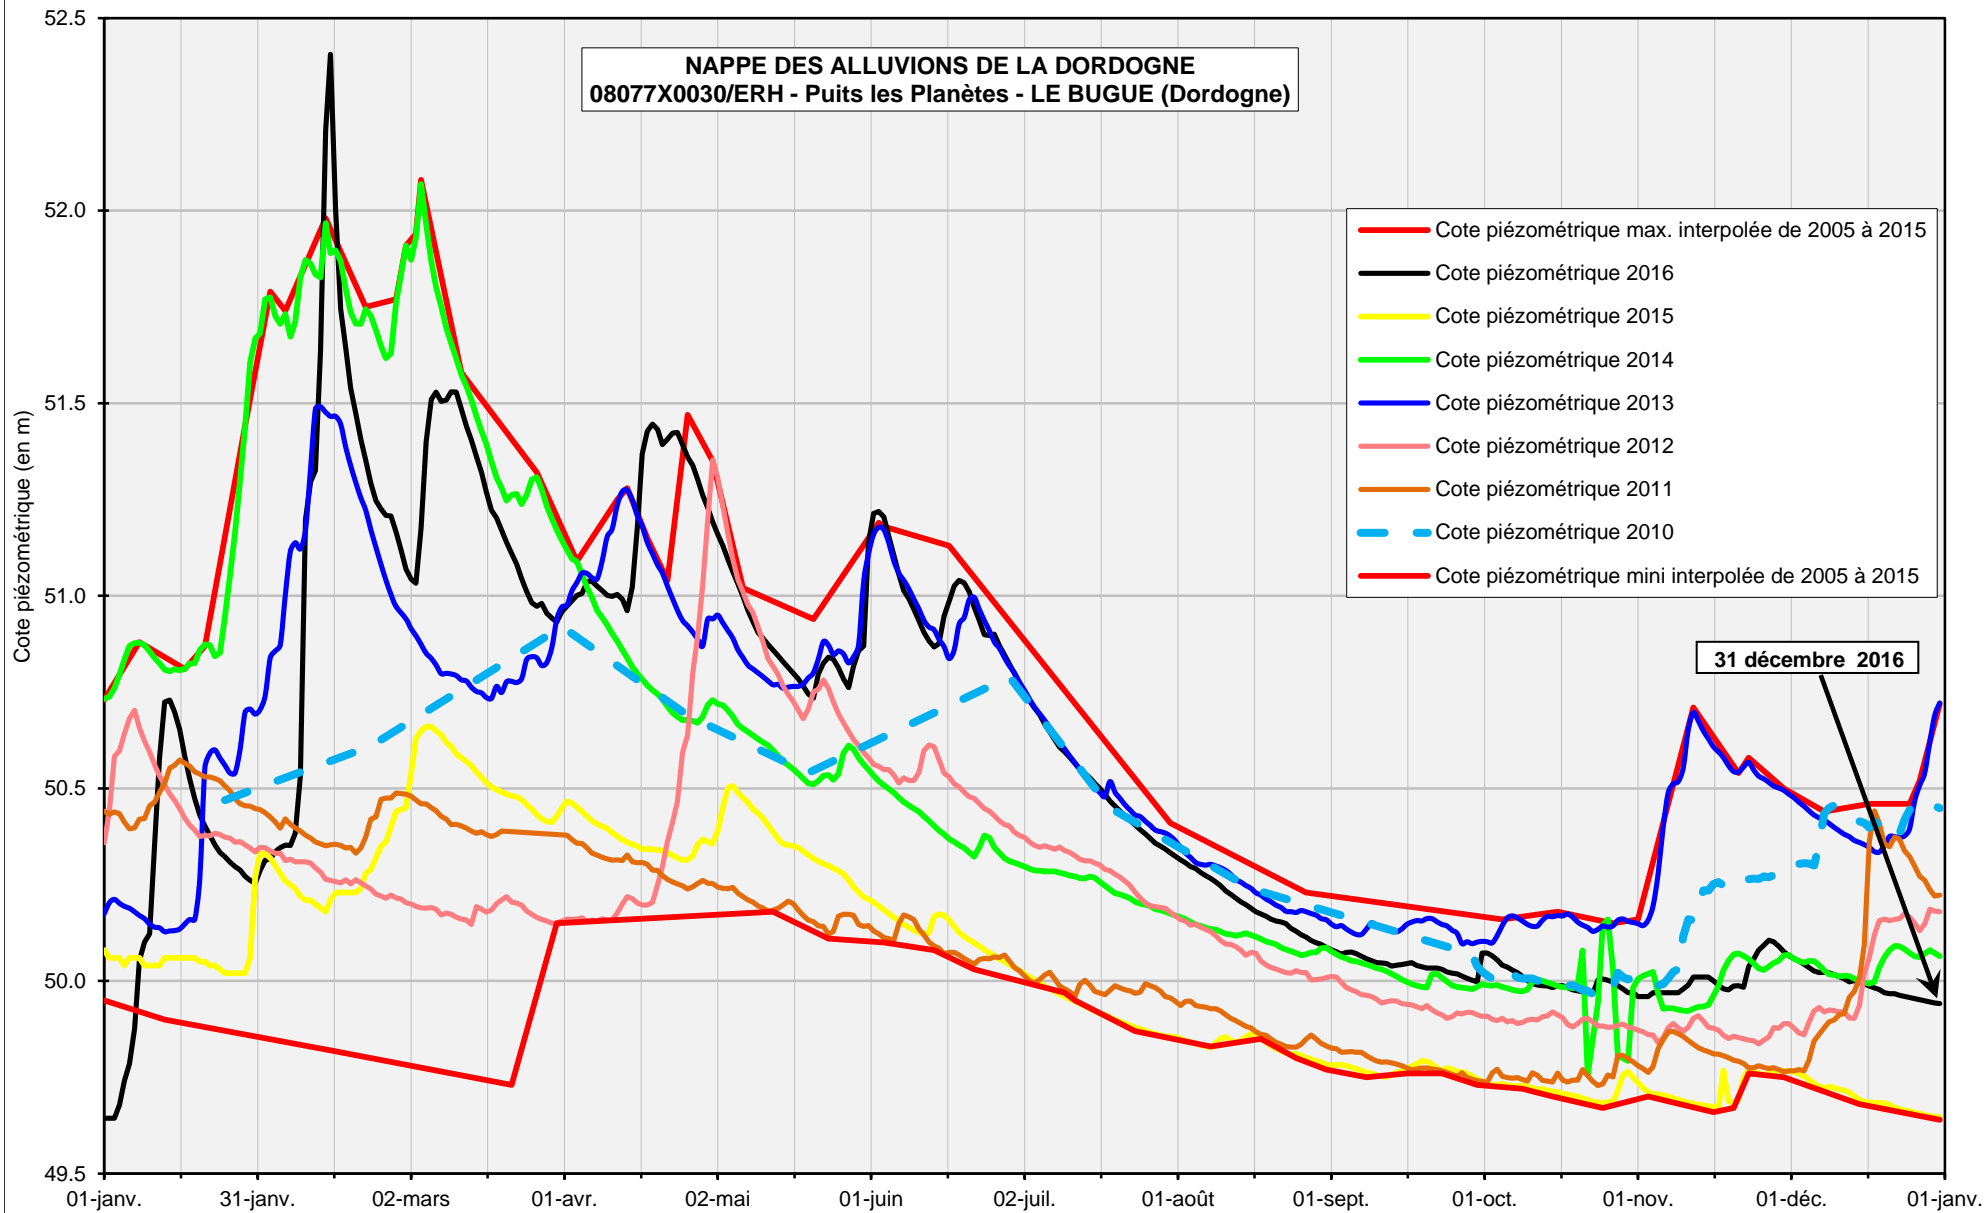

NAPPE DES ALLUVIONS DE L'ISLE
07825X0015/F - Puits Lagut - SAINT-FRONT-DE-PRADOUX (Dordogne)

**NAPPE LIBRE DU CONIACIEN, TURONIEN (entre Dronne et Isle)
07827X0006/F - Forage Notre-Dame Pauvres foyers - BOURROU (Dordogne)**

**NAPPE DES ALLUVIONS DE LA DORDOGNE
08065X0010/P1 - Puits les Justices - LA FORCE (Dordogne)**

**NAPPE DES ALLUVIONS DE LA DORDOGNE
08077X0030/ERH - Puits les Planètes - LE BUGUE (Dordogne)**

NAPPE DE L'OLIGOCENE
08278X0128/F2 - Forage Grangeneuve - PORTETS (Gironde)

NAPPE DU PLIO-QUATÉNAIRE
08511X0036/F1 - Forage La Jalousie - SAUCATS (Gironde)

NAPPE DU JURASSIQUE
09021X0012/BRUCH1 - Forage Bruch 1 - FEUGAROLLES (Lot-et-Garonne)

- Cote piézo max. interpolée de 1998 à 2015
- Cote piézométrique 2016
- Cote piézométrique 2015
- Cote piézométrique 2014
- Cote piézométrique 2013
- Cote piézométrique 2012
- Cote piézométrique 2011
- Cote piézométrique 2010
- Cote piézométrique 2009
- Cote piézométrique 2008
- Cote piézométrique 2007
- Cote piézo min. interpolée de 1998 à 2015

**NAPPE DES ALLUVIONS DE LA GARONNE
09028X0071/P - Le Pont - SAUVETERRE-SAINT-DENIS (Lot-et-Garonne)**

**NAPPE DES ALLUVIONS DU GAVE DE PAU
10305X0234/PZ - Puits - UZOS (Pyrénées-Atlantiques)**