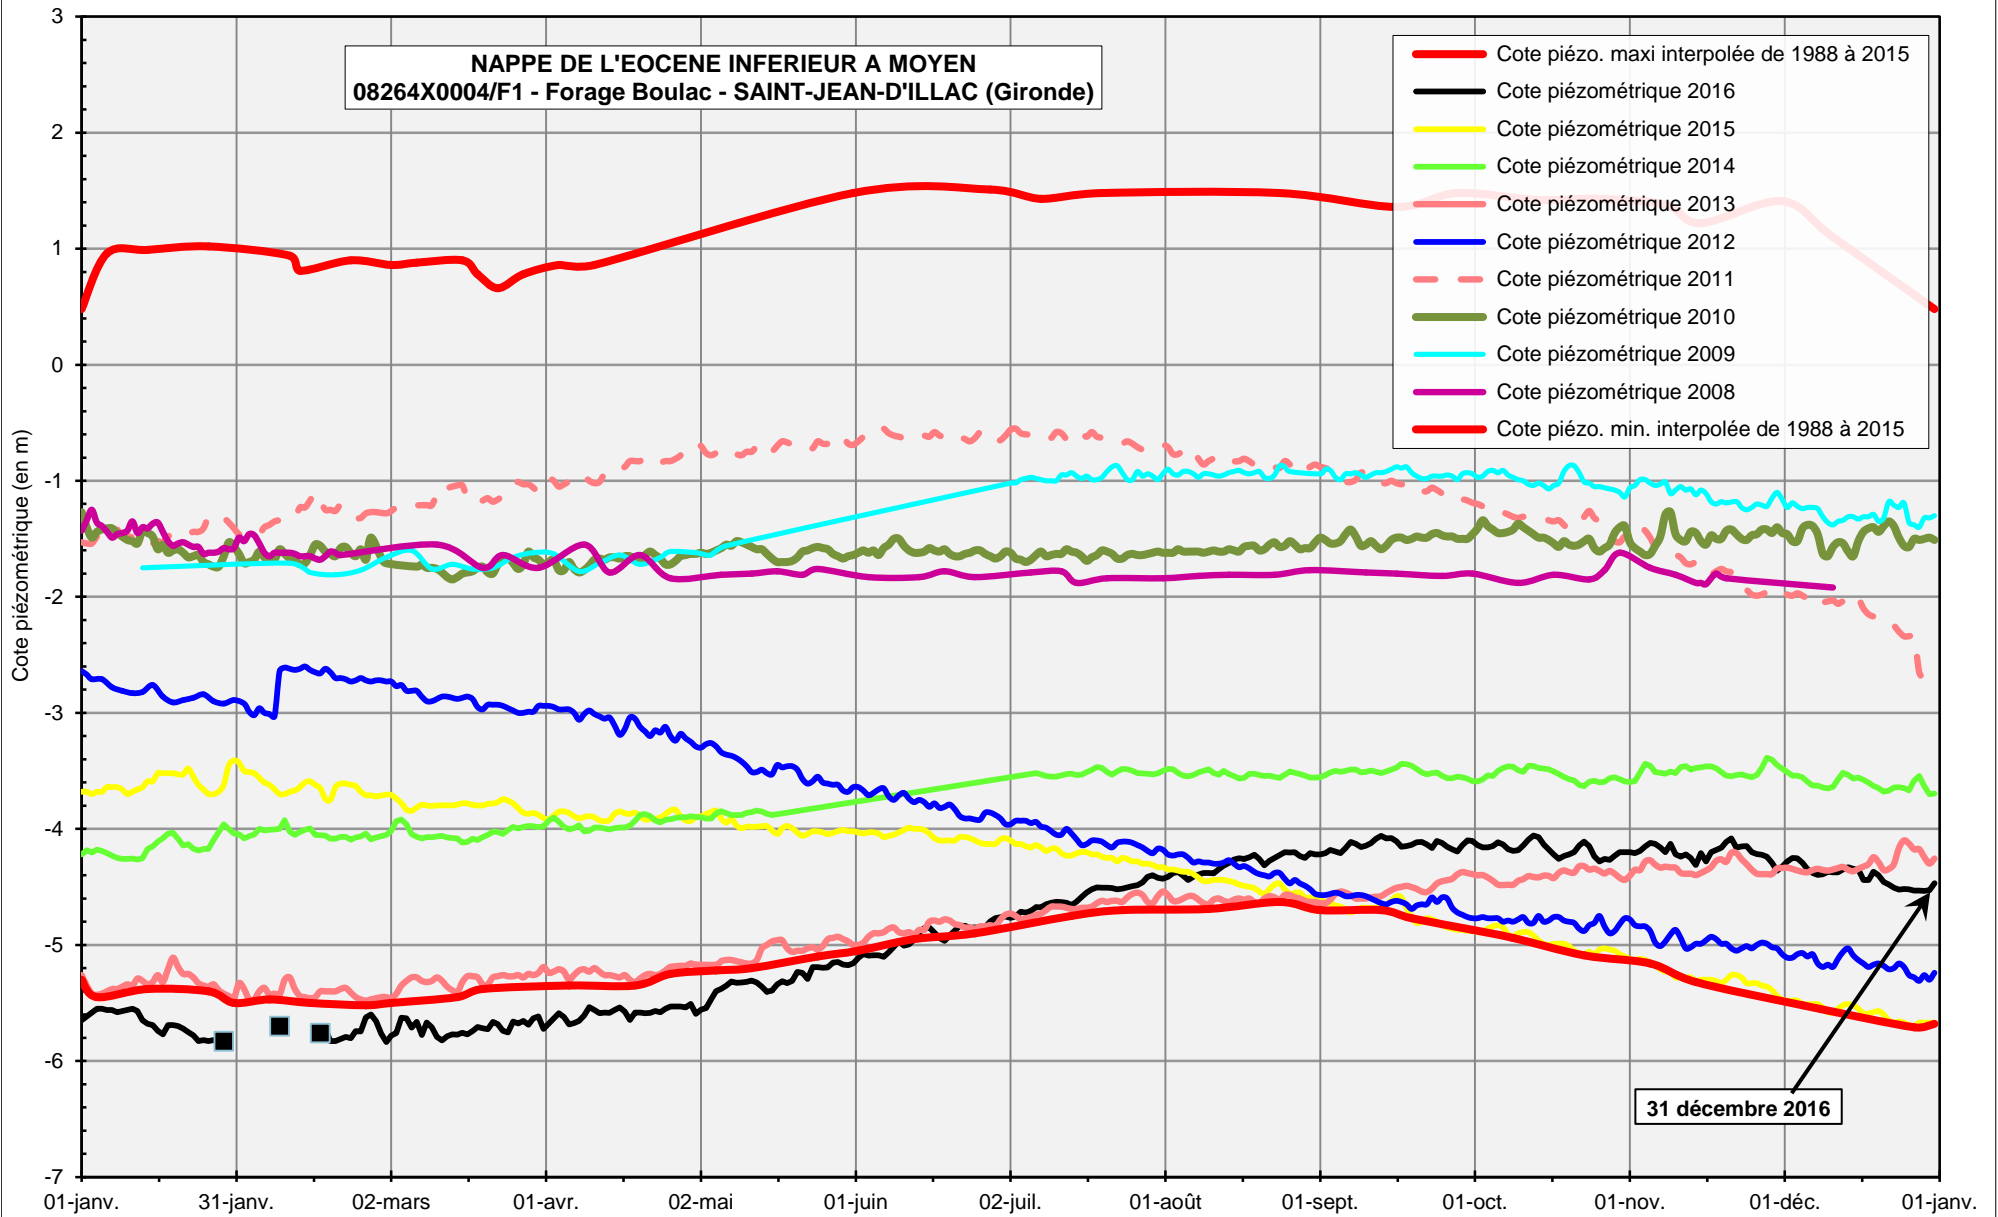

NAPPE DES ALLUVIONS DE L'ISLE
07825X0015/F - Puits Lagut - SAINT-FRONT-DE-PRADOUX (Dordogne)

**NAPPE LIBRE DU CONIACIEN, TURONIEN (entre Dronne et Isle)
07827X0006/F - Forage Notre-Dame Pauvres foyers - BOURROU (Dordogne)**

**NAPPE DES ALLUVIONS DE LA DORDOGNE
08065X0010/P1 - Puits les Justices - LA FORCE (Dordogne)**

**NAPPE DES ALLUVIONS DE LA DORDOGNE
08077X0030/ERH - Puits les Planètes - LE BUGUE (Dordogne)**

NAPPE DE L'OLIGOCENE
08278X0128/F2 - Forage Grangeneuve - PORTETS (Gironde)

NAPPE DU PLIO-QUATÉNAIRE
08511X0036/F1 - Forage La Jalousie - SAUCATS (Gironde)

NAPPE DU JURASSIQUE
09021X0012/BRUCH1 - Forage Bruch 1 - FEUGAROLLES (Lot-et-Garonne)

- Cote piézo max. interpolée de 1998 à 2015
- Cote piézométrique 2016
- Cote piézométrique 2015
- Cote piézométrique 2014
- Cote piézométrique 2013
- Cote piézométrique 2012
- Cote piézométrique 2011
- Cote piézométrique 2010
- Cote piézométrique 2009
- Cote piézométrique 2008
- Cote piézométrique 2007
- Cote piézo min. interpolée de 1998 à 2015