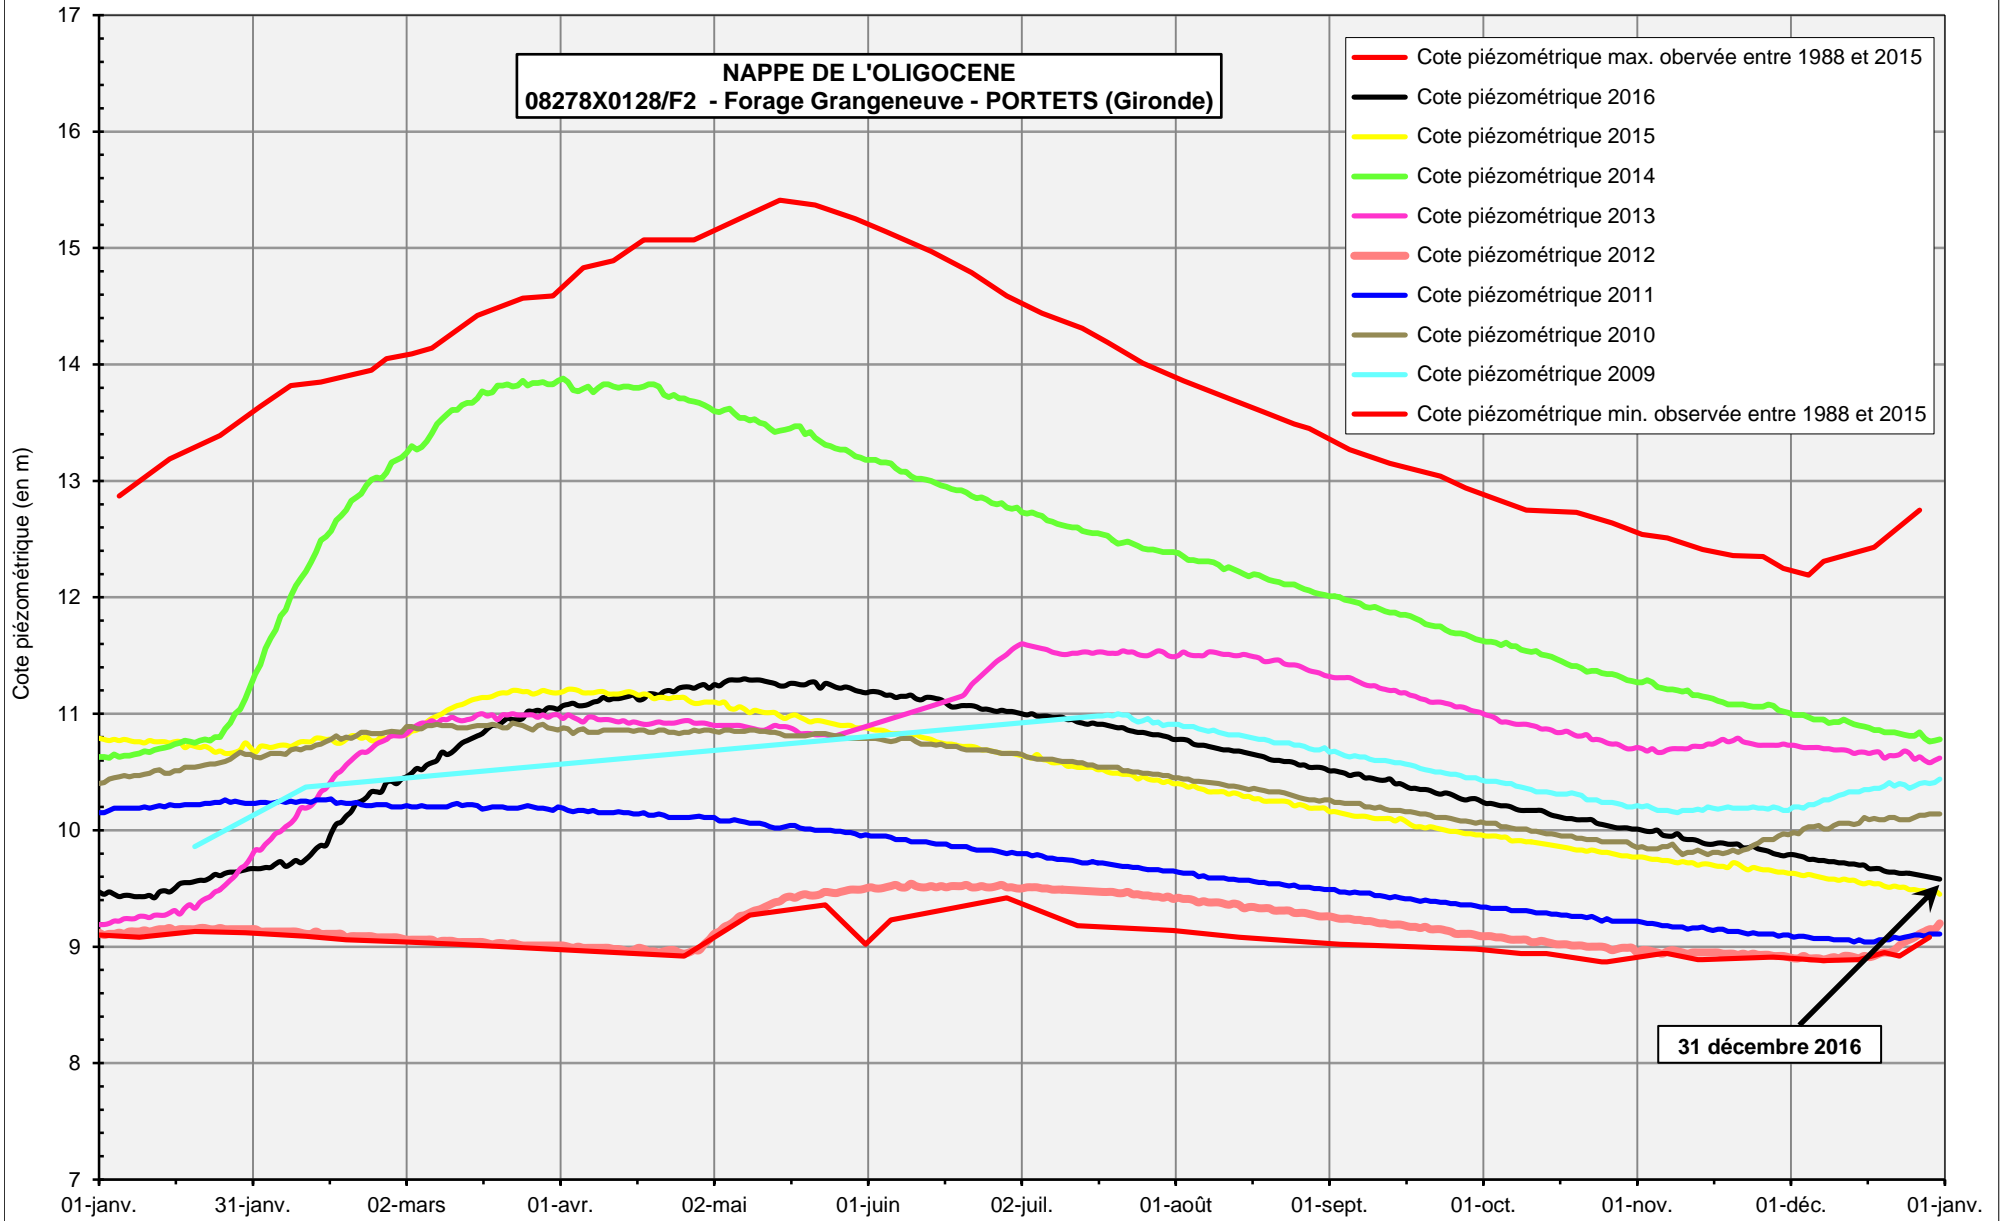

NAPPE DES ALLUVIONS DE L'ISLE
07825X0015/F - Puits Lagut - SAINT-FRONT-DE-PRADOUX (Dordogne)

**NAPPE LIBRE DU CONIACIEN, TURONIEN (entre Dronne et Isle)
07827X0006/F - Forage Notre-Dame Pauvres foyers - BOURROU (Dordogne)**

**NAPPE DES ALLUVIONS DE LA DORDOGNE
08065X0010/P1 - Puits les Justices - LA FORCE (Dordogne)**

**NAPPE DES ALLUVIONS DE LA DORDOGNE
08077X0030/ERH - Puits les Planètes - LE BUGUE (Dordogne)**

NAPPE DE L'OLIGOCENE
08278X0128/F2 - Forage Grangeneuve - PORTETS (Gironde)

NAPPE DU PLIO-QUATÉNAIRE
08511X0036/F1 - Forage La Jalousie - SAUCATS (Gironde)

NAPPE DU JURASSIQUE
09021X0012/BRUCH1 - Forage Bruch 1 - FEUGAROLLES (Lot-et-Garonne)

- Cote piézo max. interpolée de 1998 à 2015
- Cote piézométrique 2016
- Cote piézométrique 2015
- Cote piézométrique 2014
- Cote piézométrique 2013
- Cote piézométrique 2012
- Cote piézométrique 2011
- Cote piézométrique 2010
- Cote piézométrique 2009
- Cote piézométrique 2008
- Cote piézométrique 2007
- Cote piézo min. interpolée de 1998 à 2015