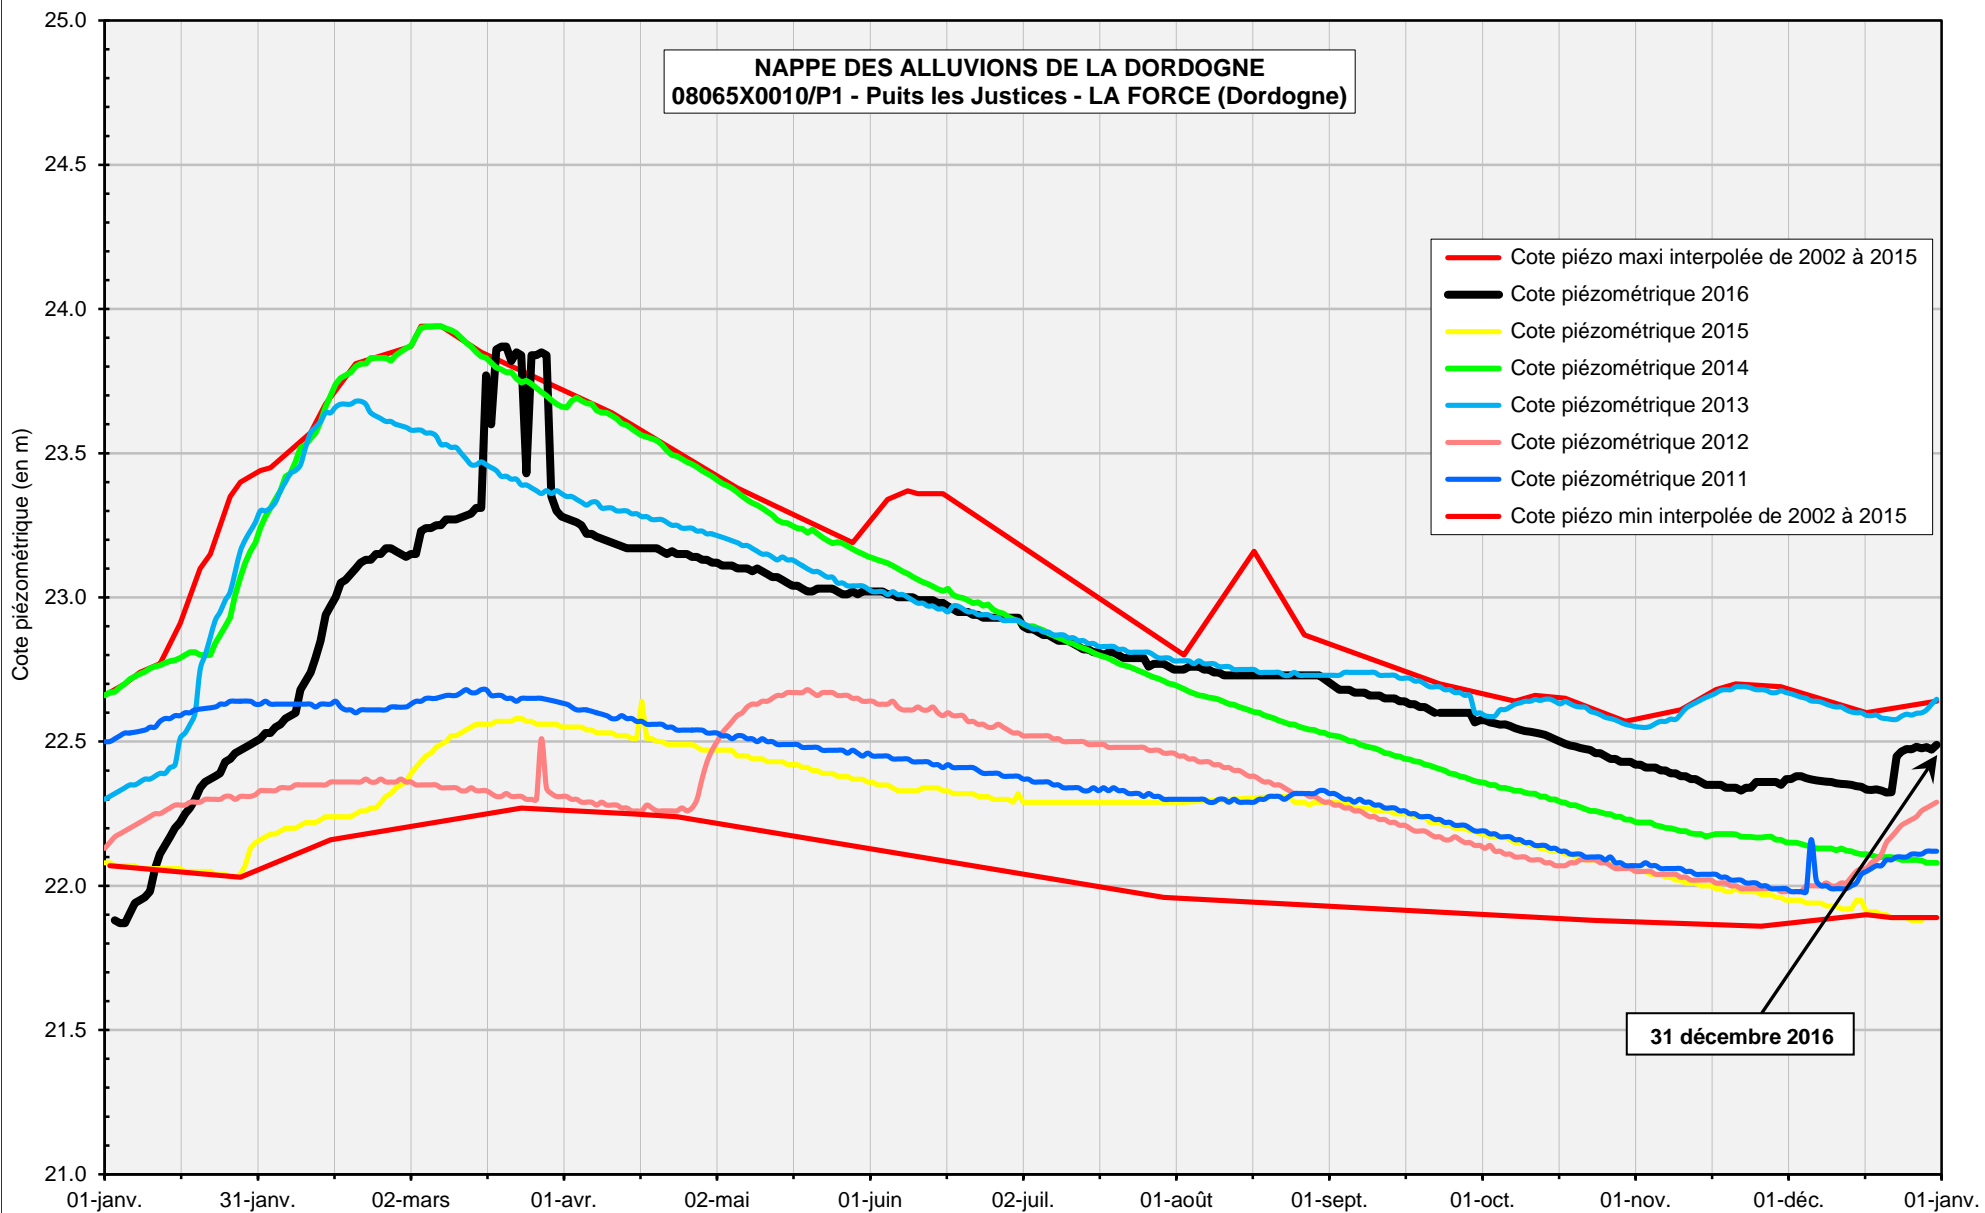

NAPPE DES ALLUVIONS DE L'ISLE
07825X0015/F - Puits Lagut - SAINT-FRONT-DE-PRADOUX (Dordogne)

**NAPPE LIBRE DU CONIACIEN, TURONIEN (entre Dronne et Isle)
07827X0006/F - Forage Notre-Dame Pauvres foyers - BOURROU (Dordogne)**

**NAPPE DES ALLUVIONS DE LA DORDOGNE
08065X0010/P1 - Puits les Justices - LA FORCE (Dordogne)**

**NAPPE DES ALLUVIONS DE LA DORDOGNE
08077X0030/ERH - Puits les Planètes - LE BUGUE (Dordogne)**

NAPPE DE L'OLIGOCENE
08278X0128/F2 - Forage Grangeneuve - PORTETS (Gironde)

NAPPE DU PLIO-QUATÉNAIRE
08511X0036/F1 - Forage La Jalousie - SAUCATS (Gironde)

NAPPE DU JURASSIQUE
09021X0012/BRUCH1 - Forage Bruch 1 - FEUGAROLLES (Lot-et-Garonne)

- Cote piézo max. interpolée de 1998 à 2015
- Cote piézométrique 2016
- Cote piézométrique 2015
- Cote piézométrique 2014
- Cote piézométrique 2013
- Cote piézométrique 2012
- Cote piézométrique 2011
- Cote piézométrique 2010
- Cote piézométrique 2009
- Cote piézométrique 2008
- Cote piézométrique 2007
- Cote piézo min. interpolée de 1998 à 2015

**NAPPE DES ALLUVIONS DE LA GARONNE
09028X0071/P - Le Pont - SAUVETERRE-SAINT-DENIS (Lot-et-Garonne)**

**NAPPE DES ALLUVIONS DU GAVE DE PAU
10305X0234/PZ - Puits - UZOS (Pyrénées-Atlantiques)**