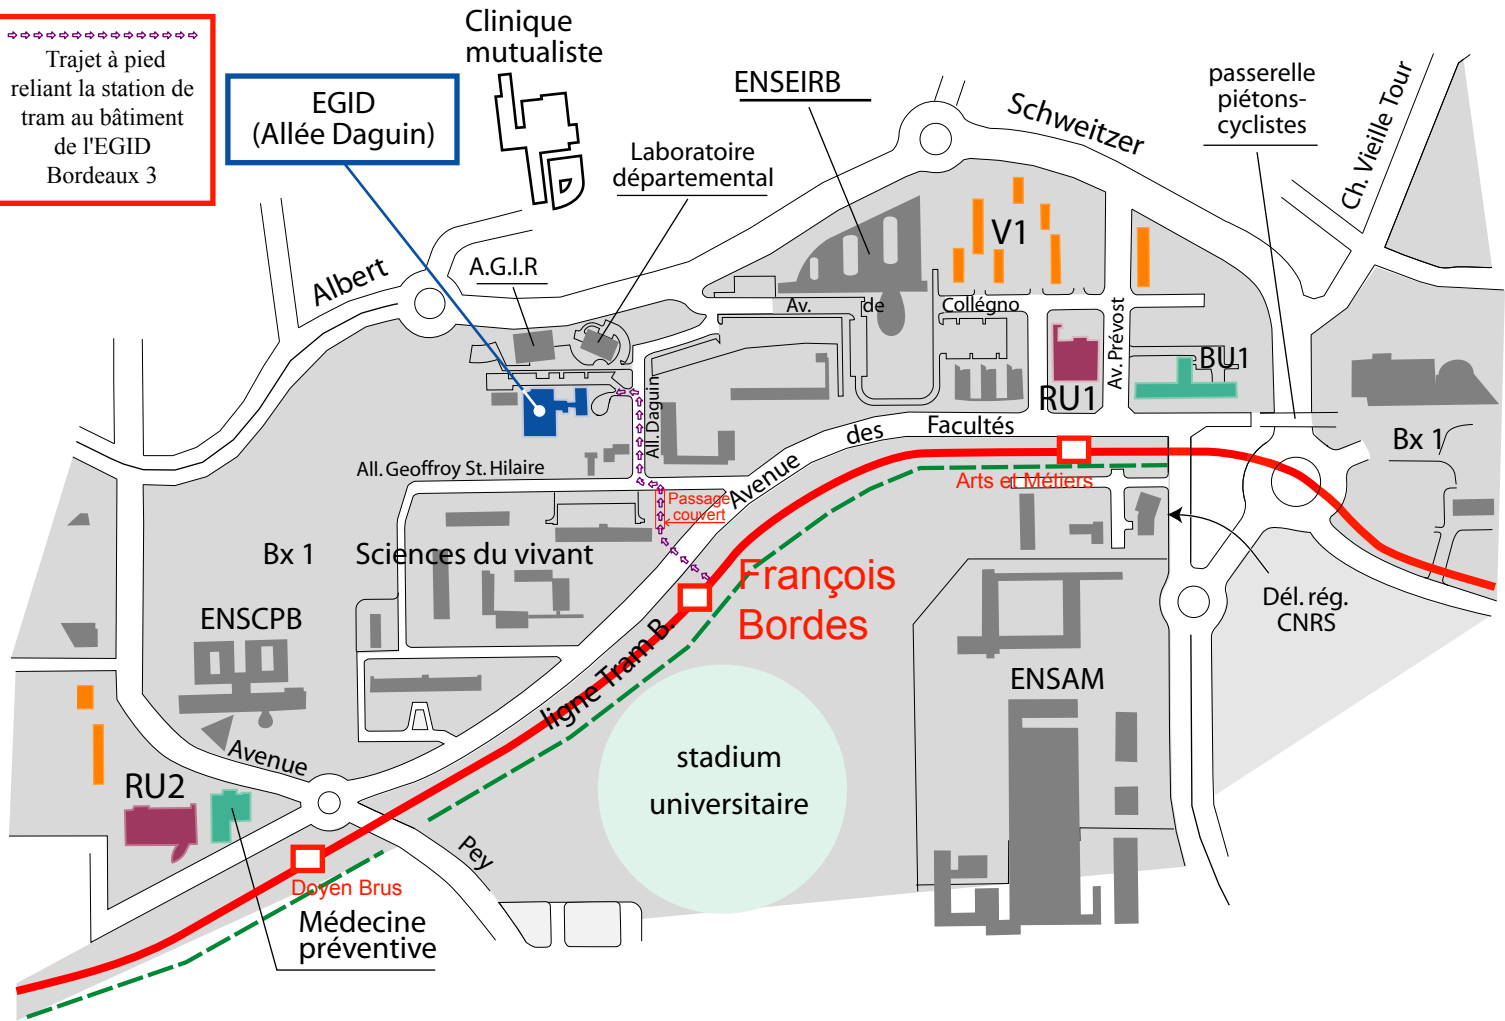

Trajet à pied  
reliant la station  
de tram au bâtiment  
de l'EGID  
Bordeaux 3

EGID  
(Allée Daguin)

Clinique mutualiste

ENSEIRB

Laboratoire départemental

Schweitzer

passerelle piétons-cyclistes

Ch. Vieille Tour

Albert

A.G.I.R.

V1

BU1

RU1

Av. Prévost

Bx 1

All. Geoffroy St. Hilaire

Passage couvert

Avenue des Facultés

Arts et Métiers

Dél. rég. CNRS

Bx 1

Sciences du vivant

François Bordes

ENSAM

stadium universitaire

ENSCP B

Avenue

RU2

ligne Tram B

Pey

Doyen Brus  
Médecine préventive